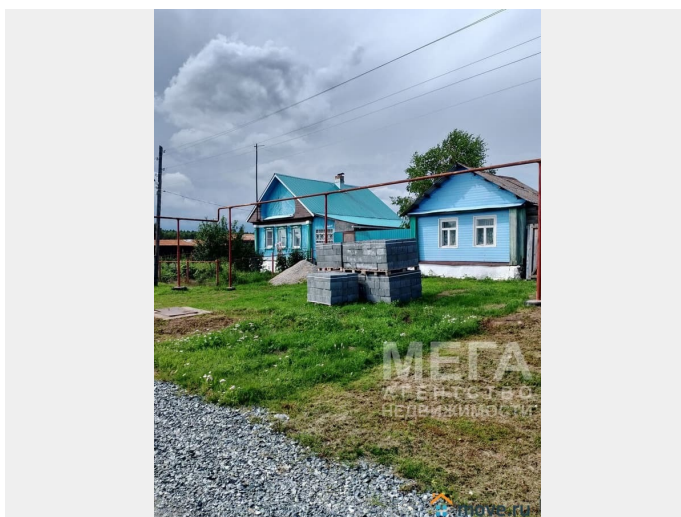

нет. Обращайтесь. Отвечу на вопросы и покажу участок. Не пропустите. Покупайте!
Номер объекта: #60/758978/143