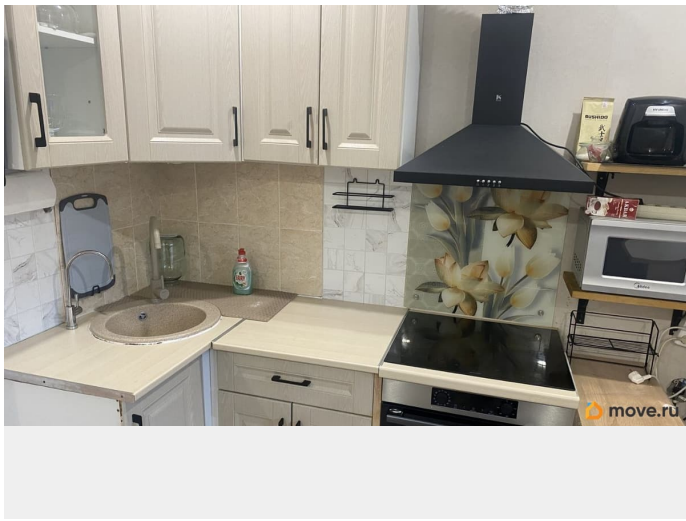

## Квартира

Жилая площадь

24 м<sup>2</sup>

Площадь кухни

6 м<sup>2</sup>

Общая площадь

30 м<sup>2</sup>

Этаж

## Описание

<https://chelyabinsk.move.ru/objects/9293678>  
190

**Собственник**

**79191207427**

для заметок

Сдаётся уютная студия площадью 30 кв. м на 5 этаже 11-этажного панельного дома, построенного в 2015 году. Просторная жилая зона 24 кв. м и кухня 6 кв. м идеально подходят для комфортной жизни. Высота потолков 2.7 метра создаёт ощущение простора, а окна, выходящие во двор, обеспечивают тишину и покой. Квартира с евроремонтом, полностью меблирована. В комнате и на кухне есть вся необходимая мебель, что позволяет сразу въехать и жить с комфортом. Ванная комната оснащена ванной. В квартире установлен кондиционер, есть холодильник и стиральная машина всё для вашего удобства. Также имеется подключение к интернету. Дом находится в хорошем состоянии, оснащён одним пассажирским лифтом. Для вашего автомобиля предусмотрена наземная парковка. Вокруг дома расположена вся необходимая инфраструктура: школы, детские сады и клиники. В шаговой доступности магазины, где можно приобрести всё необходимое. Условия аренды: договор напрямую с собственником, без посредников и комиссии. Возможна аренда с залогом. Квартира отлично подойдёт как для одного человека, так и для пары. Приезжайте, записывайтесь на просмотр, чтобы увидеть всё своими глазами и оценить комфорт и удобство этого предложения. Прямо напротив подъезда огромный благоустроенный парк Плодушка с детскими площадками, плодовыми деревьями и прекрасными прогулочными дорожками. В шаговой доступности есть магазины Монетка, КБ, Гиперлента. До остановок общественного транспорта 5-7 минут.