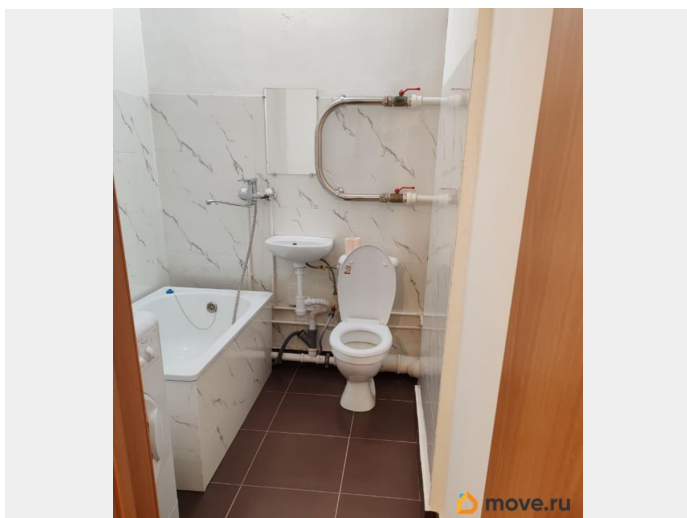

тыс. В услугах риелторов не нуждаюсь. Если объявление на сайте, значит еще актуально.