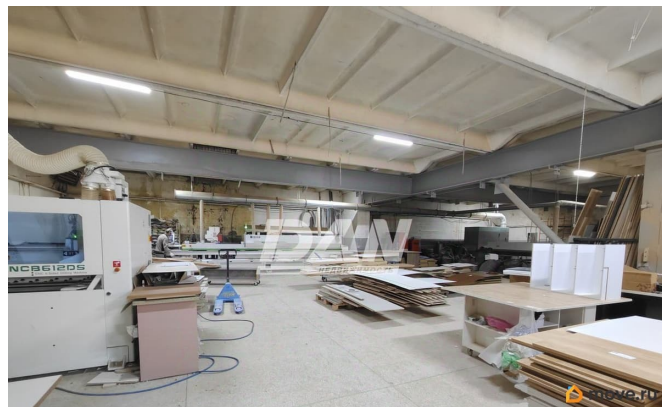

**Челябинская область, Челябинск,
Троицкий тракт, 46к4**

243 000 ₽

Челябинская область, Челябинск, Троицкий тракт, 46к4

Округ

[Челябинск, Советский район](#)

Склад

Общая площадь

540 м²

Детали объекта

Тип сделки

Сдаю

Раздел

[Коммерческая недвижимость](#)

Описание

Сдается в аренду производственно-складское помещение общей площадью 540 кв. м на земельном участке с жд. тупиком. Площадь позволяет разместить склад готовой продукции, различные виды производства, транспортно-логистический комплекс, распределительный центр, сборочный цех. Объект расположен на охраняемой территории Металлбазы Транспортная развязка в расположении объекта, обеспечивает доступ всем видам автомобильного транспорта: + 5 мин. до ул. Троицкий тракт (прямой въезд/выезд на федеральную трассу М5) +15 мин. до

<https://chelyabinsk.move.ru/objects/9293469846>

**Дан-Ритейл, Дан-Ритейл
79123059108**

для заметок