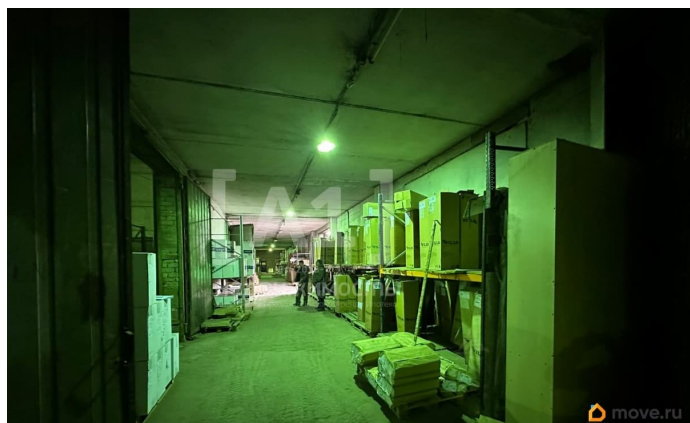

магистраль!!! Логистическая и транспортная доступность.Электричество - будет обеспечено под ваши потребности (возможно более 150 кВт). Все подробности по телефону.