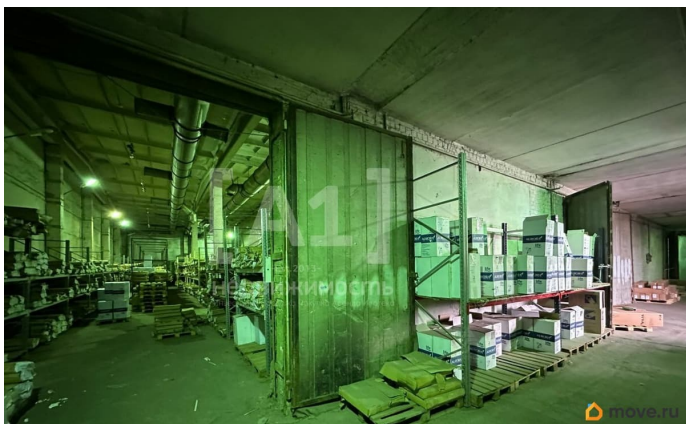

магистраль!!! Логистическая и транспортная доступность.Электричество - будет обеспечено под ваши потребности (возможно более 150 кВт). Все подробности по телефону.