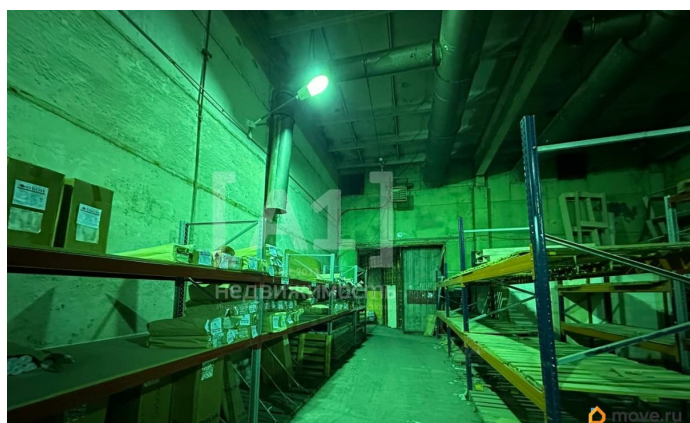

магистраль!!! Логистическая и транспортная доступность.Электричество - будет обеспечено под ваши потребности (возможно более 150 кВт). Все подробности по телефону.