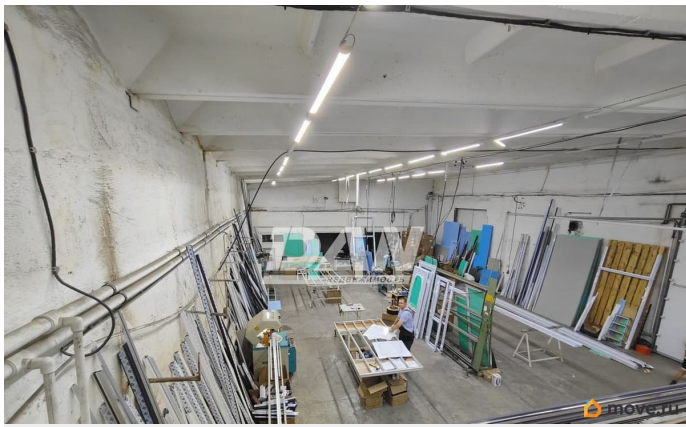

Описание

Сдается в аренду производственно-складские помещения общей площадью 295 кв.м., и помещениями для персонала. Площадь позволяет разместить склад продукции, низко энергоёмкое производство, сборочный цех. Объект расположен в 5 минутной пешей доступности от остановки общественного транспорта (ЧМК), которую обслуживают 15 маршрутов общественного транспорта во все районы города. Транспортная развязка в расположении объекта, обеспечивает всем видам автомобильного транспорта доступ: +15 мин. до ул. Свердловский тракт (прямой въезд/выезд на федеральную трассу М5) +20

<https://chelyabinsk.move.ru/objects/9286972391>

**Дан-Ритейл, Дан-Ритейл
79123059108**

для заметок

мин. до автодороги Меридиан (прямой въезд/выезд в сторону Республики Казахстан, г.Троицк, г.Уфа, г.Екатеринбург, г.Курган)
+25 мин. до Центра Характеристики объекта:
Склад площадью 295 м² Площадь основного цеха 12*24м Высота потолка 5,4м Ворота секционные 3,4*3,5 м - 1 шт Беспылевой пол Помещения для персонала (туалет, комната приема пищи) Электрическая мощность объекта 220 В + 380 В мощностью до 50 кВт Территория: Огороженная/асфальтированная Круглосуточная охрана Подъездные пути: асфальтированная дорога Дополнительная аренда: Холодные боксы (гаражи) 4 шт. общей площадью 60 кв.м АБК (офисы) S= от 45 до 110 кв.м Этажей 2 Высота потолков 3м Коммуникации: Отопление централизованное Водоснабжение/водоотведение централизованное Ремонт: Качественная офисная отделка Парковка охраняемая По всем интересующим вопросам - звоните. Арт. 126983532