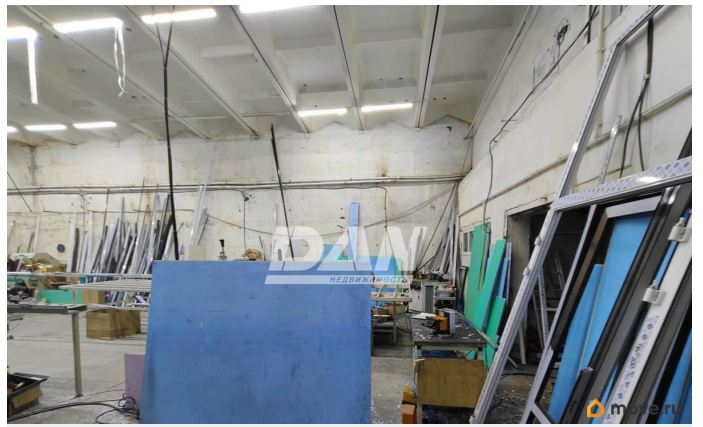

Описание

Сдается в аренду производственно-складские помещения общей площадью 295 кв.м., и помещениями для персонала. Площадь позволяет разместить склад продукции, низко энергоёмкое производство, сборочный цех. Объект расположен в 5 минутной пешей доступности от остановки общественного транспорта (ЧМК), которую обслуживают 15 маршрутов общественного транспорта во все районы города. Транспортная развязка в расположении объекта, обеспечивает всем видам автомобильного транспорта доступ: +15 мин. до ул. Свердловский тракт (прямой въезд/выезд на федеральную трассу М5) +20

<https://chelyabinsk.move.ru/objects/9286972391>

**Дан-Ритейл, Дан-Ритейл
79123059108**

для заметок

мин. до автодороги Меридиан (прямой въезд/выезд в сторону Республики Казахстан, г.Троицк, г.Уфа, г.Екатеринбург, г.Курган)
+25 мин. до Центра Характеристики объекта:
Склад площадью 295 м² Площадь основного цеха 12*24м Высота потолка 5,4м Ворота секционные 3,4*3,5 м - 1 шт Беспылевой пол Помещения для персонала (туалет, комната приема пищи) Электрическая мощность объекта 220 В + 380 В мощностью до 50 кВт Территория: Огороженная/асфальтированная Круглосуточная охрана Подъездные пути: асфальтированная дорога Дополнительная аренда: Холодные боксы (гаражи) 4 шт. общей площадью 60 кв.м АБК (офисы) S= от 45 до 110 кв.м Этажей 2 Высота потолков 3м Коммуникации: Отопление централизованное Водоснабжение/водоотведение централизованное Ремонт: Качественная офисная отделка Парковка охраняемая По всем интересующим вопросам - звоните. Арт. 126983532