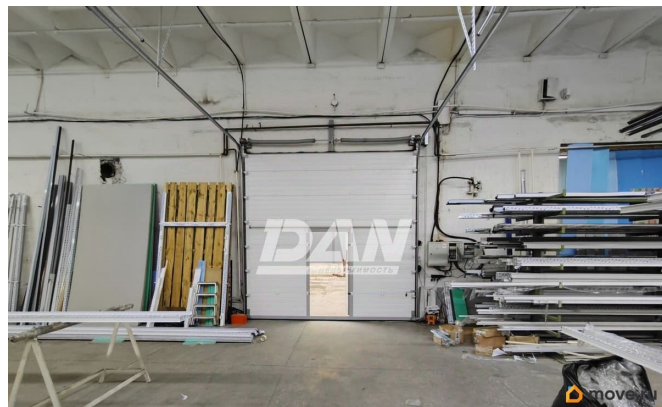

Склад

Общая площадь

295 м²

Детали объекта

Тип сделки

Сдаю

Раздел

[Коммерческая недвижимость](#)

Описание

Сдается в аренду производственно-складские помещения общей площадью 295 кв.м., и помещениями для персонала. Площадь позволяет разместить склад продукции, низко энергоёмкое производство, сборочный цех. Объект расположен в 5 минутной пешей доступности от остановки общественного транспорта (ЧМК), которую обслуживают 15 маршрутов общественного транспорта во все районы города. Транспортная развязка в расположении объекта, обеспечивает всем видам автомобильного транспорта доступ: +15 мин. до ул. Свердловский тракт (прямой въезд/выезд на федеральную трассу М5) +20

<https://chelyabinsk.move.ru/objects/9286972391>

**Дан-Ритейл, Дан-Ритейл
79123059108**

для заметок

мин. до автодороги Меридиан (прямой въезд/выезд в сторону Республики Казахстан, г.Троицк, г.Уфа, г.Екатеринбург, г.Курган)
+25 мин. до Центра Характеристики объекта:
Склад площадью 295 м² Площадь основного цеха 12*24м Высота потолка 5,4м Ворота секционные 3,4*3,5 м - 1 шт Беспылевой пол Помещения для персонала (туалет, комната приема пищи) Электрическая мощность объекта 220 В + 380 В мощностью до 50 кВт Территория: Огороженная/асфальтированная Круглосуточная охрана Подъездные пути: асфальтированная дорога Дополнительная аренда: Холодные боксы (гаражи) 4 шт. общей площадью 60 кв.м АБК (офисы) S= от 45 до 110 кв.м Этажей 2 Высота потолков 3м Коммуникации: Отопление централизованное Водоснабжение/водоотведение централизованное Ремонт: Качественная офисная отделка Парковка охраняемая По всем интересующим вопросам - звоните. Арт. 126983532