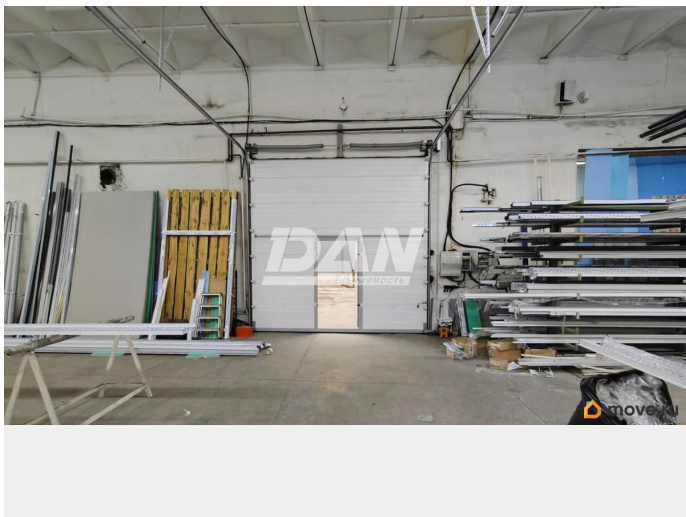

Склад

Общая площадь

295 м²

Детали объекта

Тип сделки

Сдаю

Раздел

[Коммерческая недвижимость](#)

Описание

Сдается в аренду производственно-складские помещения общей площадью 295 кв.м., и помещениями для персонала. Площадь позволяет разместить склад продукции, низко энергоёмкое производство, сборочный цех. Объект расположен в 5 минутной пешей доступности от остановки общественного транспорта (ЧМК), которую обслуживают 15 маршрутов общественного транспорта во все районы города. Транспортная развязка в расположении объекта, обеспечивает всем видам автомобильного транспорта доступ: +15 мин. до ул. Свердловский тракт (прямой въезд/выезд на федеральную трассу М5) +20

<https://chelyabinsk.move.ru/objects/9286972391>

**Дан-Ритейл, Дан-Ритейл
79123059108**

для заметок

мин. до автодороги Меридиан (прямой въезд/выезд в сторону Республики Казахстан, г.Троицк, г.Уфа, г.Екатеринбург, г.Курган)
+25 мин. до Центра Характеристики объекта:
Склад площадью 295 м² Площадь основного цеха 12*24м Высота потолка 5,4м Ворота секционные 3,4*3,5 м - 1 шт Беспылевой пол Помещения для персонала (туалет, комната приема пищи) Электрическая мощность объекта 220 В + 380 В мощностью до 50 кВт Территория: Огороженная/асфальтированная Круглосуточная охрана Подъездные пути: асфальтированная дорога Дополнительная аренда: Холодные боксы (гаражи) 4 шт. общей площадью 60 кв.м АБК (офисы) S= от 45 до 110 кв.м Этажей 2 Высота потолков 3м Коммуникации: Отопление централизованное Водоснабжение/водоотведение централизованное Ремонт: Качественная офисная отделка Парковка охраняемая По всем интересующим вопросам - звоните. Арт. 126983532