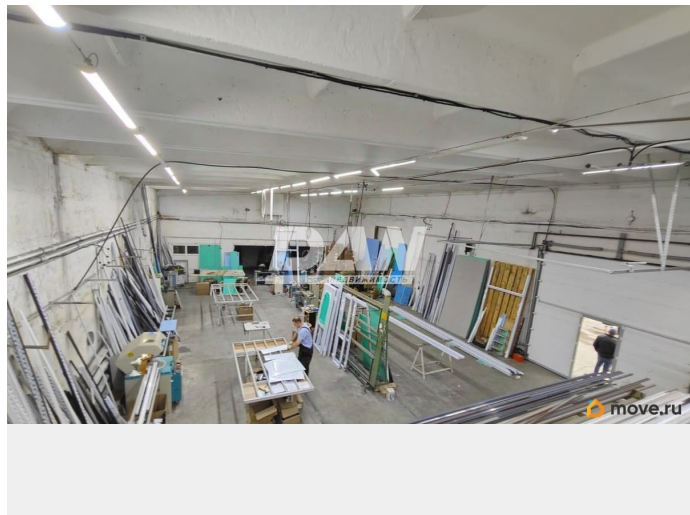

Описание

Сдается в аренду производственно-складские помещения общей площадью 295 кв.м., и помещениями для персонала. Площадь позволяет разместить склад продукции, низко энергоёмкое производство, сборочный цех. Объект расположен в 5 минутной пешей доступности от остановки общественного транспорта (ЧМК), которую обслуживают 15 маршрутов общественного транспорта во все районы города. Транспортная развязка в расположении объекта, обеспечивает всем видам автомобильного транспорта доступ: +15 мин. до ул. Свердловский тракт (прямой въезд/выезд на федеральную трассу М5) +20

<https://chelyabinsk.move.ru/objects/9286972391>

**Дан-Ритейл, Дан-Ритейл
79123059108**

для заметок

мин. до автодороги Меридиан (прямой въезд/выезд в сторону Республики Казахстан, г.Троицк, г.Уфа, г.Екатеринбург, г.Курган)
+25 мин. до Центра Характеристики объекта:
Склад площадью 295 м² Площадь основного цеха 12*24м Высота потолка 5,4м Ворота секционные 3,4*3,5 м - 1 шт Беспылевой пол Помещения для персонала (туалет, комната приема пищи) Электрическая мощность объекта 220 В + 380 В мощностью до 50 кВт Территория: Огороженная/асфальтированная Круглосуточная охрана Подъездные пути: асфальтированная дорога Дополнительная аренда: Холодные боксы (гаражи) 4 шт. общей площадью 60 кв.м АБК (офисы) S= от 45 до 110 кв.м Этажей 2 Высота потолков 3м Коммуникации: Отопление централизованное Водоснабжение/водоотведение централизованное Ремонт: Качественная офисная отделка Парковка охраняемая По всем интересующим вопросам - звоните. Арт. 126983532