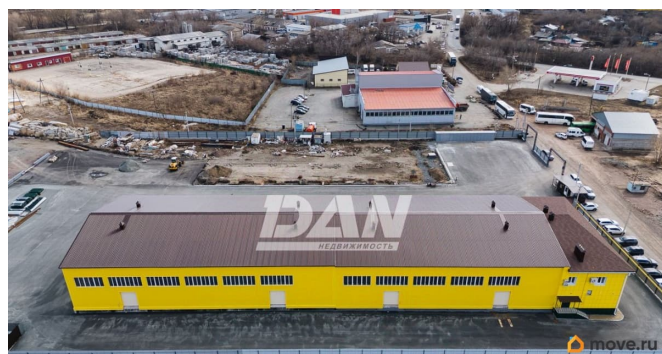

Создано: 22.12.2025 в 13:22

Обновлено: 29.03.2026 в 13:07

**Челябинская область, Копейск, улица
Лихачева, 21А/1**

936 000 ₽

Челябинская область, Копейск, улица Лихачева, 21А/1

Улица

[улица Лихачева](#)

Склад

Общая площадь

1872 м²

Детали объекта

Тип сделки

Сдаю

Раздел

[Коммерческая недвижимость](#)

Описание

Сдается в аренду высококачественное производственно-складское помещение общей площадью 1872 м², расположенное в выгоднейшей части города с развитой транспортной сетью. Утепленная постройка: Благодаря современной теплоизоляции поддерживается оптимальный температурный режим (+20 С зимой). Огромная складская зона: Полезная площадь составляет 1747 м² с потолками высотой 7 метров. Профессиональные покрытия: Напольные покрытия топпингом выдерживают нагрузки до 8 тонн/м². Эффективная охрана: Надежная система

<https://chelyabinsk.move.ru/objects/9287596035>

**Дан-Ритейл, Дан-Ритейл
79124010169**

для заметок