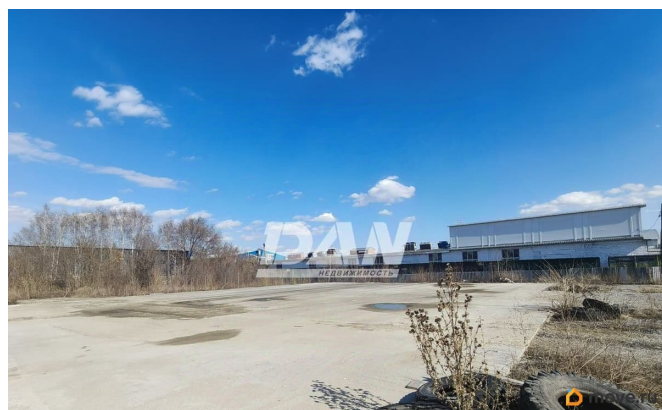

Создано: 09.04.2026 в 17:07

Обновлено: 13.04.2026 в 06:02

**Челябинская область, Челябинск,
Троицкий тракт, 25Ж**

100 000 ₽

Челябинская область, Челябинск, Троицкий тракт, 25Ж

Округ

[Челябинск, Советский район](#)

Склад

Общая площадь

1130 м²

Детали объекта

Тип сделки

Сдаю

Раздел

[Коммерческая недвижимость](#)

Описание

Сдается в аренду бетонная открытая площадка с возможностью осуществления погрузки/разгрузки ЖД-транспортом с привлечением собственной спец. техники. Технические характеристики: Общая площадь земельного участка - 4,2 га (не разработан) Благоустройство: Огорожен. Подъездные пути: щебень. Бетонированная площадка - 1130 кв.м. Доп. аренда: открытая грунтовая площадка - 1000 кв.м. Коммуникации: Эл-во 15 кВт. Протяженность ЖД-тупика - 400 м. (только для загрузки/погрузки без продолжительного отстоя) Ширина зоны погрузки - 15 м. (без

<https://chelyabinsk.move.ru/objects/9293469847>

**Дан-Ритейл, Дан-Ритейл
79173725837**

для заметок