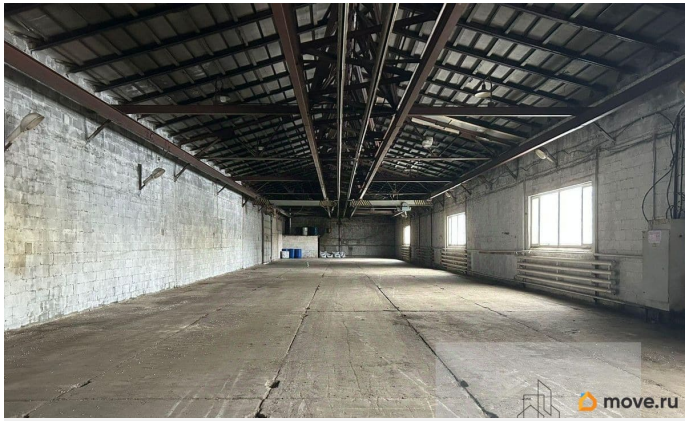

Остались вопросы? Звоните. Ответим и покажем в любое удобное для вас время.