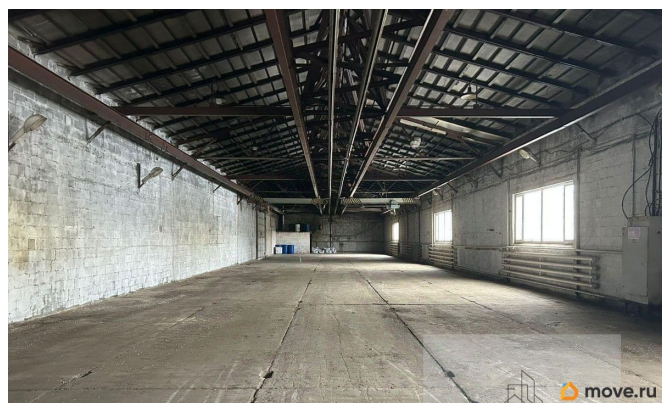

🕒 Создано: 02.12.2025 в 11:49

🔄 Обновлено: 21.01.2026 в 14:04

**Челябинская область, Челябинск,
Линейная улица, 96**

50 000 ₽

Челябинская область, Челябинск, Линейная улица, 96

Округ

[Челябинск, Тракторозаводский район](#)

Улица

[улица Линейная](#)

Склад

Общая площадь

1000 м²

Детали объекта

Тип сделки

Сдаю

Раздел

[Коммерческая недвижимость](#)

Описание

id:39024. Сдаются в аренду складские площади, от 100 м2. Общая площадь сдаваемого помещения 1000 м2 Под каждого арендатора готовы сделать дополнительные ворота, отдельный въезд, отдельную входную группу. Все условия обговариваются отдельно. Помещение теплое. В настоящий момент отопление осуществляется углем. Электрическая мощность 30 КВт. Возможно увеличение. Собственная парковка. Зона погрузки, разгрузки. Две кран балки по 1.5 тн Высота потолков 4 м. Размер ворот 4.20*3.60

<https://chelyabinsk.move.ru/objects/9287185928>

Илья Колпаков, РИО-ЛЮКС

79823572631

для заметок