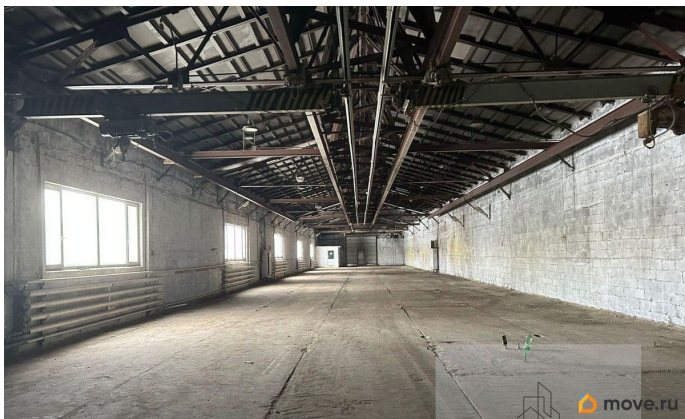

Остались вопросы? Звоните. Ответим и покажем в любое удобное для вас время.