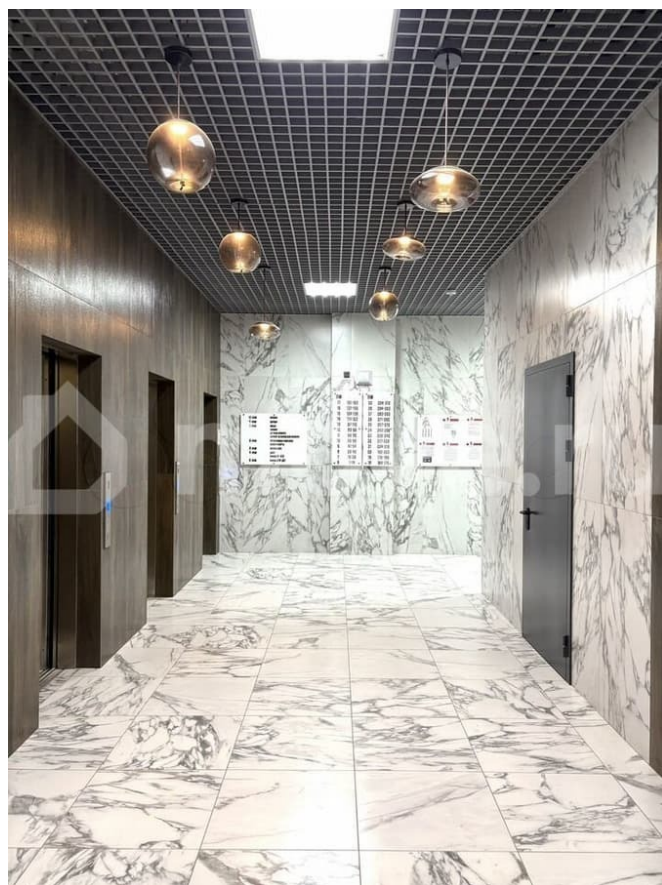

**Челябинская область, Челябинск, пр-т
Ленина, 64б**

1 500 ₽

Челябинская область, Челябинск, пр-т Ленина, 64б

Улица

[улица Ленина](#)

ПСН - Помещение свободного назначения

Общая площадь

57.8 м²

Детали объекта

Тип сделки

Сдаю

Раздел

[Коммерческая недвижимость](#)

Описание

Предлагаем вам в долгосрочную аренду нежилое помещение свободного назначения на 5 этаже Жилого комплекса в самом центре города! ЖК «Алое поле»- это 32 ЭТАЖНЫЙ ЖИЛОЙ ДОМ с торговым комплексом. Преимущества аренды: - ваши клиенты в непосредственной близости, в жилом комплексе расположены 336 квартир и 28 офисов; -красивая прилегающая территория с благоустройством; - трехэтажная подземная парковка со всеми удобствами. Прямо от помещения до подземной парковки Вас доставит бесшумный лифт; -если вам понадобятся

<https://chelyabinsk.move.ru/objects/9291389424>

Пользователь, Пользователь

89251234567

для заметок

дополнительные помещения для хранения, предусмотрены кладовые помещения, расположенные на -1,-2,-3 этажах ЖК, к ним обеспечен удобный вход из жилого дома или парковки. - помещение без ремонта (ремонт возможен в счет аренды) ОПИСАНИЕ
Площадь помещения 57,8 кв.м. Очень светлое, уютное и свободной планировки. Помещение расположено на 5 этаже комплекса. Подойдёт под размещение салона красоты, стоматологии, студии маникюра, а также офисного помещения, вход через жилой дом, что очень удобно для ваших клиентов-жильцов дома. Есть возможность паркинга на -1 этаже. Первый час бесплатно!
ДОКУМЕНТЫ Заключается договор аренды с собственником на долгосрочной основе.
ПАРКОВКА предусмотрены парковки вокруг дома, а также подземный паркинг на -1 этаже для посетителей комплекса почти на 100 мест! БЕЗОПАСНОСТЬ огороженная территория, Сервис-менеджер в жилом комплексе круглосуточная охрана, видеонаблюдение по всему комплексу, в том числе и на придомовой