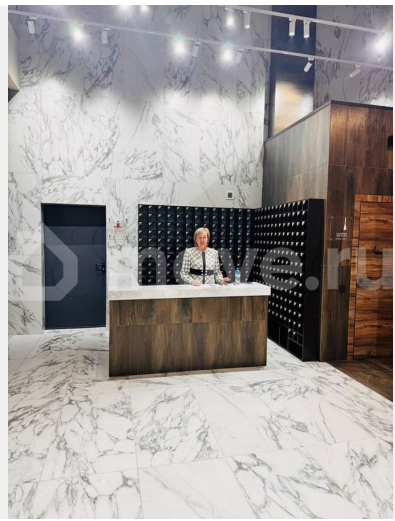

**Челябинская область, Челябинск, пр-т
Ленина, 64б**

1 500 ₽

Челябинская область, Челябинск, пр-т Ленина, 64б

Улица

[улица Ленина](#)

ПСН - Помещение свободного назначения

Общая площадь

57.8 м²

Детали объекта

Тип сделки

Сдаю

Раздел

[Коммерческая недвижимость](#)

Описание

Предлагаем вам в долгосрочную аренду нежилое помещение свободного назначения на 5 этаже Жилого комплекса в самом центре города! ЖК «Алое поле»- это 32 ЭТАЖНЫЙ ЖИЛОЙ ДОМ с торговым комплексом. Преимущества аренды: - ваши клиенты в непосредственной близости, в жилом комплексе расположены 336 квартир и 28 офисов; -красивая прилегающая территория с благоустройством; - трехэтажная подземная парковка со всеми удобствами. Прямо от помещения до подземной парковки Вас доставит бесшумный лифт; -если вам понадобятся

<https://chelyabinsk.move.ru/objects/9291389424>

Пользователь, Пользователь

89251234567

для заметок

дополнительные помещения для хранения, предусмотрены кладовые помещения, расположенные на -1,-2,-3 этажах ЖК, к ним обеспечен удобный вход из жилого дома или парковки. - помещение без ремонта (ремонт возможен в счет аренды) ОПИСАНИЕ
Площадь помещения 57,8 кв.м. Очень светлое, уютное и свободной планировки. Помещение расположено на 5 этаже комплекса. Подойдёт под размещение салона красоты, стоматологии, студии маникюра, а также офисного помещения, вход через жилой дом, что очень удобно для ваших клиентов-жильцов дома. Есть возможность паркинга на -1 этаже. Первый час бесплатно!
ДОКУМЕНТЫ Заключается договор аренды с собственником на долгосрочной основе.
ПАРКОВКА предусмотрены парковки вокруг дома, а также подземный паркинг на -1 этаже для посетителей комплекса почти на 100 мест! БЕЗОПАСНОСТЬ огороженная территория, Сервис-менеджер в жилом комплексе круглосуточная охрана, видеонаблюдение по всему комплексу, в том числе и на придомовой