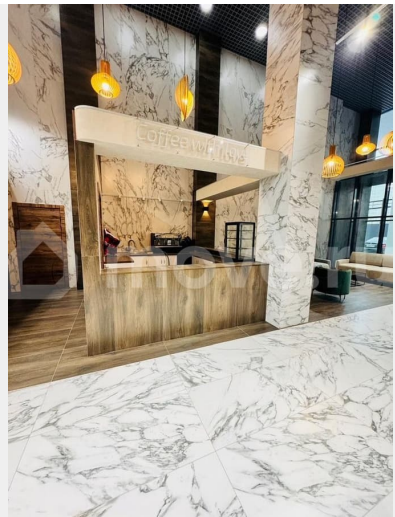

**Челябинская область, Челябинск, пр-т
Ленина, 64б**

1 500 ₽

Челябинская область, Челябинск, пр-т Ленина, 64б

Улица

[улица Ленина](#)

ПСН - Помещение свободного назначения

Общая площадь

57.8 м²

Детали объекта

Тип сделки

Сдаю

Раздел

[Коммерческая недвижимость](#)

Описание

Предлагаем вам в долгосрочную аренду нежилое помещение свободного назначения на 5 этаже Жилого комплекса в самом центре города! ЖК «Алое поле»- это 32 ЭТАЖНЫЙ ЖИЛОЙ ДОМ с торговым комплексом. Преимущества аренды: - ваши клиенты в непосредственной близости, в жилом комплексе расположены 336 квартир и 28 офисов; -красивая прилегающая территория с благоустройством; - трехэтажная подземная парковка со всеми удобствами. Прямо от помещения до подземной парковки Вас доставит бесшумный лифт; -если вам понадобятся

<https://chelyabinsk.move.ru/objects/9291389424>

Пользователь, Пользователь

89251234567

для заметок

дополнительные помещения для хранения, предусмотрены кладовые помещения, расположенные на -1,-2,-3 этажах ЖК, к ним обеспечен удобный вход из жилого дома или парковки. - помещение без ремонта (ремонт возможен в счет аренды) ОПИСАНИЕ
Площадь помещения 57,8 кв.м. Очень светлое, уютное и свободной планировки. Помещение расположено на 5 этаже комплекса. Подойдёт под размещение салона красоты, стоматологии, студии маникюра, а также офисного помещения, вход через жилой дом, что очень удобно для ваших клиентов-жильцов дома. Есть возможность паркинга на -1 этаже. Первый час бесплатно!
ДОКУМЕНТЫ Заключается договор аренды с собственником на долгосрочной основе.
ПАРКОВКА предусмотрены парковки вокруг дома, а также подземный паркинг на -1 этаже для посетителей комплекса почти на 100 мест! БЕЗОПАСНОСТЬ огороженная территория, Сервис-менеджер в жилом комплексе круглосуточная охрана, видеонаблюдение по всему комплексу, в том числе и на придомовой