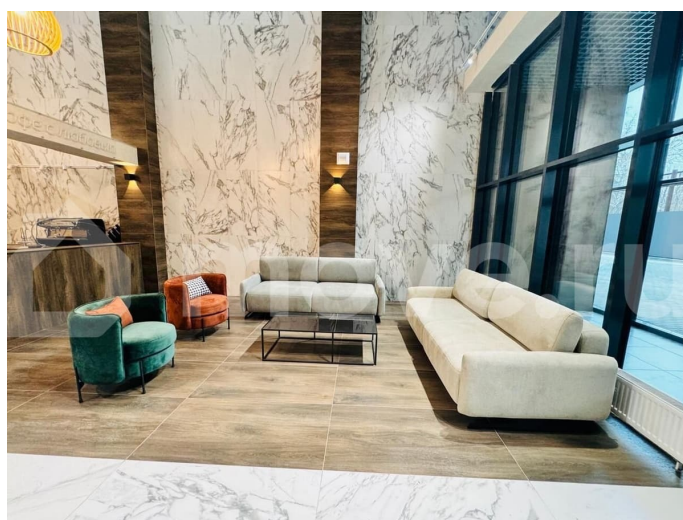

**Челябинская область, Челябинск, пр-т
Ленина, 64б**

1 500 ₽

Челябинская область, Челябинск, пр-т Ленина, 64б

Улица

[улица Ленина](#)

ПСН - Помещение свободного назначения

Общая площадь

57.8 м²

Детали объекта

Тип сделки

Сдаю

Раздел

[Коммерческая недвижимость](#)

Описание

Предлагаем вам в долгосрочную аренду нежилое помещение свободного назначения на 5 этаже Жилого комплекса в самом центре города! ЖК «Алое поле»- это 32 ЭТАЖНЫЙ ЖИЛОЙ ДОМ с торговым комплексом. Преимущества аренды: - ваши клиенты в непосредственной близости, в жилом комплексе расположены 336 квартир и 28 офисов; -красивая прилегающая территория с благоустройством; - трехэтажная подземная парковка со всеми удобствами. Прямо от помещения до подземной парковки Вас доставит бесшумный лифт; -если вам понадобятся

<https://chelyabinsk.move.ru/objects/9291389424>

Пользователь, Пользователь

89251234567

для заметок

дополнительные помещения для хранения, предусмотрены кладовые помещения, расположенные на -1,-2,-3 этажах ЖК, к ним обеспечен удобный вход из жилого дома или парковки. - помещение без ремонта (ремонт возможен в счет аренды) ОПИСАНИЕ
Площадь помещения 57,8 кв.м. Очень светлое, уютное и свободной планировки. Помещение расположено на 5 этаже комплекса. Подойдёт под размещение салона красоты, стоматологии, студии маникюра, а также офисного помещения, вход через жилой дом, что очень удобно для ваших клиентов-жильцов дома. Есть возможность паркинга на -1 этаже. Первый час бесплатно!
ДОКУМЕНТЫ Заключается договор аренды с собственником на долгосрочной основе.
ПАРКОВКА предусмотрены парковки вокруг дома, а также подземный паркинг на -1 этаже для посетителей комплекса почти на 100 мест! БЕЗОПАСНОСТЬ огороженная территория, Сервис-менеджер в жилом комплексе круглосуточная охрана, видеонаблюдение по всему комплексу, в том числе и на придомовой