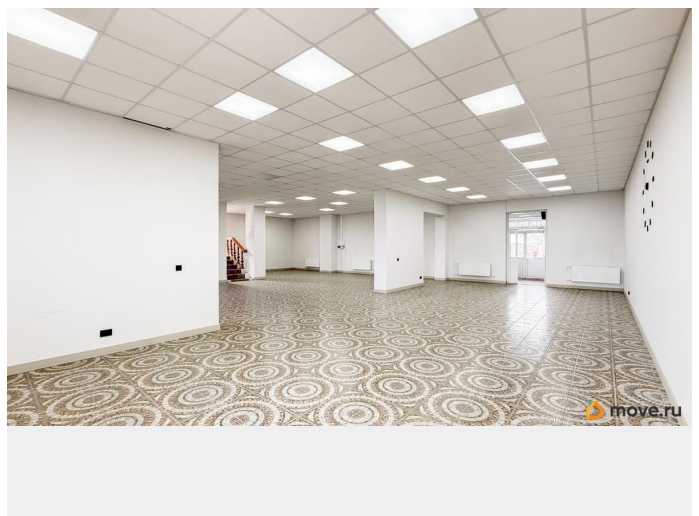

Описание

Аренда: 1 этаж + цоколь на первой линии — 440 м² Челябинск, Троицкий тракт, 62П (напротив ТК ЧЕЛСИ) Готовое решение для бизнеса, где важны трафик, удобная разгрузка и эффективная связка склад + продажи. Идеально под автозапчасти, шины, автохимию, оптовую торговлю и дистрибуцию. Локация, которая продаёт за вас: - Первая линия федеральной трассы — мощный поток автомобилей - Отличная видимость с дороги — максимум внимания к вашему бизнесу - Удобный заезд для клиентов и грузового транспорта - Остановка общественного транспорта рядом -

<https://chelyabinsk.move.ru/objects/9293443349>

Алена Новикова, ПартнерСИТИ
79193409543

для заметок

Просторная парковка
Функциональная планировка: Цоколь (240 м?) — склад / логистика отдельный вход - ворота для разгрузки удобно под хранение товара, шин, запчастей 1 этаж (200 м?) — торговля / шоурум первая линия — прямой поток клиентов идеально под магазин, витрины, зону продаж - отдельный вход Всё готово для работы: - Санузел на каждом этаже - Интернет - Холодное и горячее водоснабжение - Собственная газовая котельная (экономия на отоплении) - Индивидуальные счётчики Отделка: плитка на полу, аккуратные стены — можно заезжать и работать сразу. Почему это удобно: - Прямая связка склад + торговый зал — минимум логистических затрат - Быстрая разгрузка и подача товара в зал - Отлично подходит под оптово-розничный формат Идеально под: - Магазин автозапчастей - Шинный центр / склад шин - Автохимия и расходники - Оптовую торговлю - Склад + шоурум Отдельно оплачивается: - электричество - вода - Интернет - охранный сигнализация (при необходимости) Звоните — такие объекты на первой линии быстро находят арендатора.