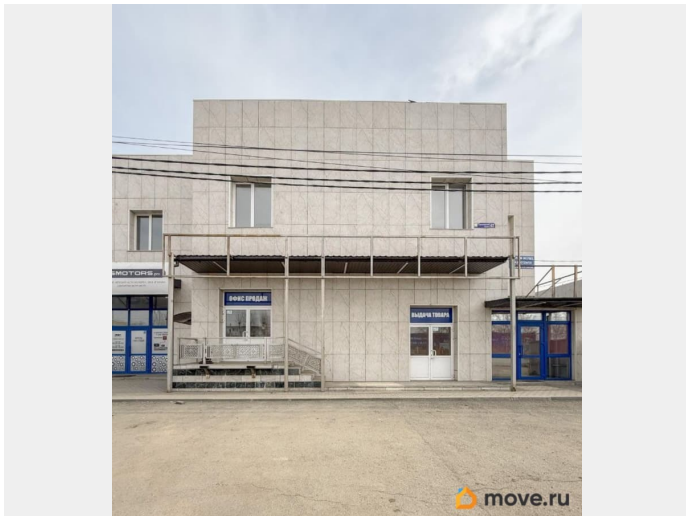

Описание

Аренда: 1 этаж + цоколь на первой линии — 440 м² Челябинск, Троицкий тракт, 62П (напротив ТК ЧЕЛСИ) Готовое решение для бизнеса, где важны трафик, удобная разгрузка и эффективная связка склад + продажи. Идеально под автозапчасти, шины, автохимию, оптовую торговлю и дистрибуцию. Локация, которая продаёт за вас: - Первая линия федеральной трассы — мощный поток автомобилей - Отличная видимость с дороги — максимум внимания к вашему бизнесу - Удобный заезд для клиентов и грузового транспорта - Остановка общественного транспорта рядом -

<https://chelyabinsk.move.ru/objects/9293443349>

Алена Новикова, ПартнерСИТИ
79193409543

для заметок

Просторная парковка
Функциональная планировка: Цоколь (240 м?) — склад / логистика отдельный вход - ворота для разгрузки удобно под хранение товара, шин, запчастей 1 этаж (200 м?) — торговля / шоурум первая линия — прямой поток клиентов идеально под магазин, витрины, зону продаж - отдельный вход Всё готово для работы: - Санузел на каждом этаже - Интернет - Холодное и горячее водоснабжение - Собственная газовая котельная (экономия на отоплении) - Индивидуальные счётчики Отделка: плитка на полу, аккуратные стены — можно заезжать и работать сразу. Почему это удобно: - Прямая связка склад + торговый зал — минимум логистических затрат - Быстрая разгрузка и подача товара в зал - Отлично подходит под оптово-розничный формат Идеально под: - Магазин автозапчастей - Шинный центр / склад шин - Автохимия и расходники - Оптовую торговлю - Склад + шоурум Отдельно оплачивается: - электричество - вода - Интернет - охранный сигнализация (при необходимости) Звоните — такие объекты на первой линии быстро находят арендатора.