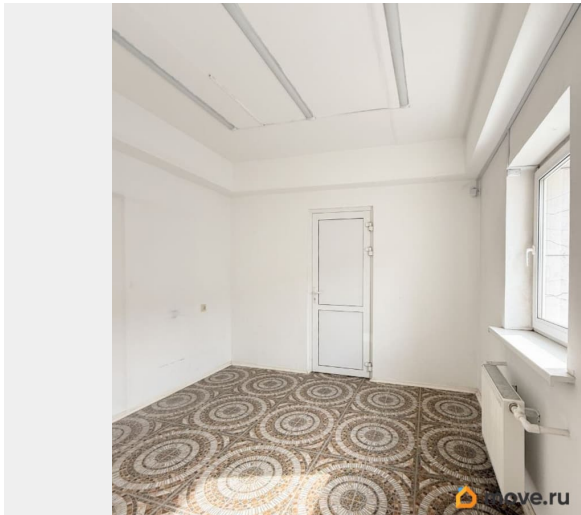

<https://chelyabinsk.move.ru/objects/9293443349>

Алена Новикова, ПартнерСИТИ
79193409543

для заметок

Просторная парковка
Функциональная планировка: Цоколь (240 м?) — склад / логистика отдельный вход - ворота для разгрузки удобно под хранение товара, шин, запчастей 1 этаж (200 м?) — торговля / шоурум первая линия — прямой поток клиентов идеально под магазин, витрины, зону продаж - отдельный вход Всё готово для работы: - Санузел на каждом этаже - Интернет - Холодное и горячее водоснабжение - Собственная газовая котельная (экономия на отоплении) - Индивидуальные счётчики Отделка: плитка на полу, аккуратные стены — можно заезжать и работать сразу. Почему это удобно: - Прямая связка склад + торговый зал — минимум логистических затрат - Быстрая разгрузка и подача товара в зал - Отлично подходит под оптово-розничный формат Идеально под: - Магазин автозапчастей - Шинный центр / склад шин - Автохимия и расходники - Оптовую торговлю - Склад + шоурум Отдельно оплачивается: - электричество - вода - Интернет - охранный сигнализация (при необходимости) Звоните — такие объекты на первой линии быстро находят арендатора.