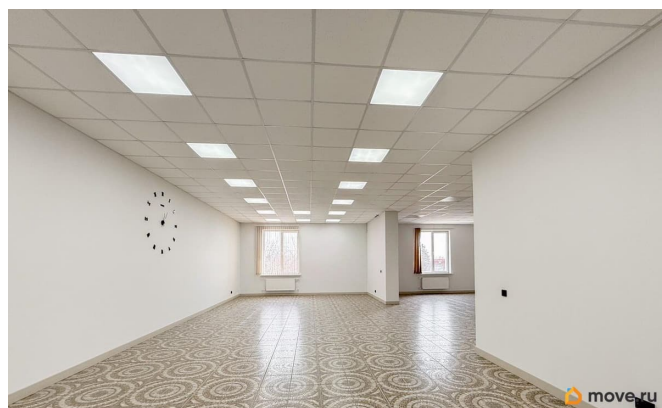

Описание

Аренда: 1 этаж + цоколь на первой линии — 440 м² Челябинск, Троицкий тракт, 62П (напротив ТК ЧЕЛСИ) Готовое решение для бизнеса, где важны трафик, удобная разгрузка и эффективная связка склад + продажи. Идеально под автозапчасти, шины, автохимию, оптовую торговлю и дистрибуцию. Локация, которая продаёт за вас: - Первая линия федеральной трассы — мощный поток автомобилей - Отличная видимость с дороги — максимум внимания к вашему бизнесу - Удобный заезд для клиентов и грузового транспорта - Остановка общественного транспорта рядом -

<https://chelyabinsk.move.ru/objects/9293443349>

Алена Новикова, ПартнерСИТИ
79193409543

для заметок

Просторная парковка
Функциональная планировка: Цоколь (240 м?) — склад / логистика отдельный вход - ворота для разгрузки удобно под хранение товара, шин, запчастей 1 этаж (200 м?) — торговля / шоурум первая линия — прямой поток клиентов идеально под магазин, витрины, зону продаж - отдельный вход Всё готово для работы: - Санузел на каждом этаже - Интернет - Холодное и горячее водоснабжение - Собственная газовая котельная (экономия на отоплении) - Индивидуальные счётчики Отделка: плитка на полу, аккуратные стены — можно заезжать и работать сразу. Почему это удобно: - Прямая связка склад + торговый зал — минимум логистических затрат - Быстрая разгрузка и подача товара в зал - Отлично подходит под оптово-розничный формат Идеально под: - Магазин автозапчастей - Шинный центр / склад шин - Автохимия и расходники - Оптовую торговлю - Склад + шоурум Отдельно оплачивается: - электричество - вода - Интернет - охранный сигнализация (при необходимости) Звоните — такие объекты на первой линии быстро находят арендатора.