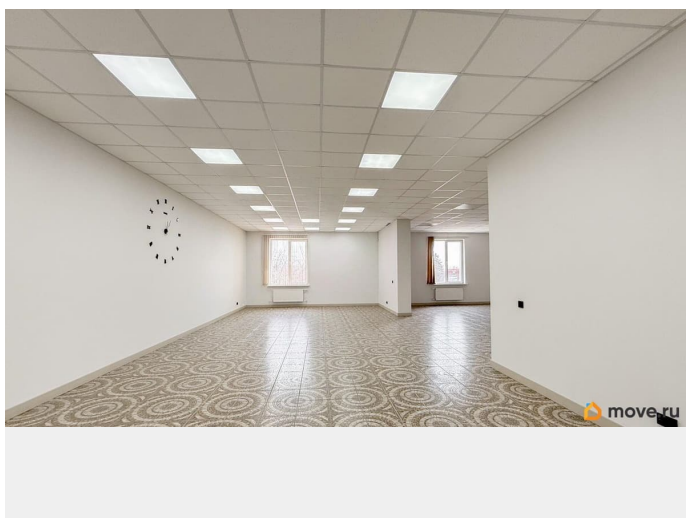

Описание

Аренда: 1 этаж + цоколь на первой линии — 440 м² Челябинск, Троицкий тракт, 62П (напротив ТК ЧЕЛСИ) Готовое решение для бизнеса, где важны трафик, удобная разгрузка и эффективная связка склад + продажи. Идеально под автозапчасти, шины, автохимию, оптовую торговлю и дистрибуцию. Локация, которая продаёт за вас: - Первая линия федеральной трассы — мощный поток автомобилей - Отличная видимость с дороги — максимум внимания к вашему бизнесу - Удобный заезд для клиентов и грузового транспорта - Остановка общественного транспорта рядом -

<https://chelyabinsk.move.ru/objects/9293443349>

Алена Новикова, ПартнерСИТИ
79193409543

для заметок

Просторная парковка
Функциональная планировка: Цоколь (240 м?) — склад / логистика отдельный вход - ворота для разгрузки удобно под хранение товара, шин, запчастей 1 этаж (200 м?) — торговля / шоурум первая линия — прямой поток клиентов идеально под магазин, витрины, зону продаж - отдельный вход Всё готово для работы: - Санузел на каждом этаже - Интернет - Холодное и горячее водоснабжение - Собственная газовая котельная (экономия на отоплении) - Индивидуальные счётчики Отделка: плитка на полу, аккуратные стены — можно заезжать и работать сразу. Почему это удобно: - Прямая связка склад + торговый зал — минимум логистических затрат - Быстрая разгрузка и подача товара в зал - Отлично подходит под оптово-розничный формат Идеально под: - Магазин автозапчастей - Шинный центр / склад шин - Автохимия и расходники - Оптовую торговлю - Склад + шоурум Отдельно оплачивается: - электричество - вода - Интернет - охранный сигнализация (при необходимости) Звоните — такие объекты на первой линии быстро находят арендатора.