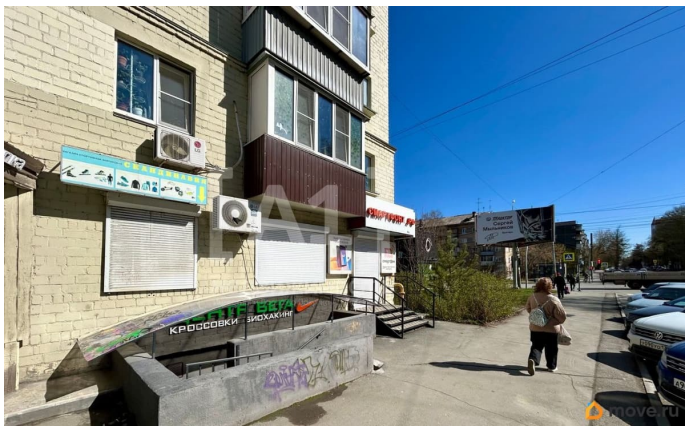

В ОТЛИЧНОМ МЕСТЕ!