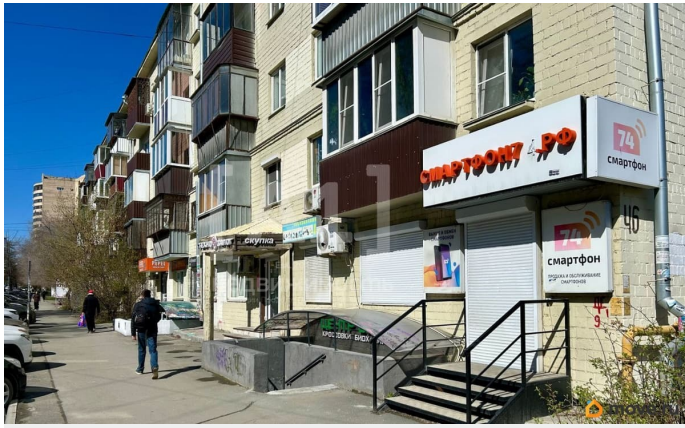

В ОТЛИЧНОМ МЕСТЕ!