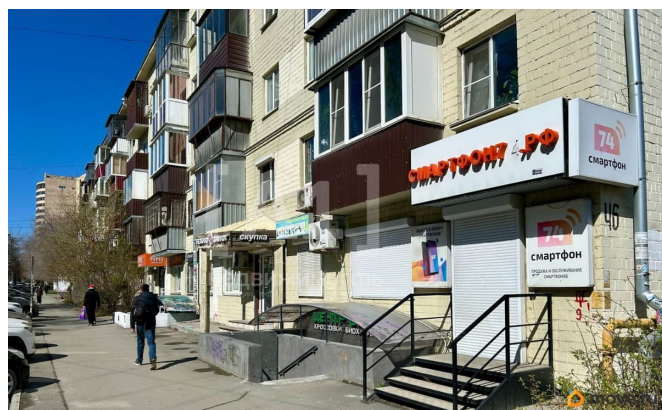

🕒 Создано: 15.04.2026 в 10:21

🔄 Обновлено: 19.04.2026 в 10:35

**Челябинская область, Челябинск, улица
Сони Кривой, 46**

70 000 ₽

Челябинская область, Челябинск, улица Сони Кривой, 46

Округ

[Челябинск, Центральный район](#)

Улица

[улица Сони Кривой](#)

ПСН - Помещение свободного назначения

Общая площадь

41.4 м²

Детали объекта

Тип сделки

Сдаю

Раздел

[Коммерческая недвижимость](#)

Описание

Сдается угловое помещение на 1 этаже жилого дома. Описание: - Удобная планировка без колонн и несущих перегородок - Отличное расположение на трафиковом перекрестке, рядом с пешеходным переходом. Преимущества: - Активный пешеходный и автомобильный трафик - Соседние помещения уже сданы в аренду, что создает дополнительный поток клиентов. Условия: Готовы обсудить условия аренды по телефону в удобное для Вас время. Не упустите возможность развивать свой бизнес

<https://chelyabinsk.move.ru/objects/9293606606>

**Дмитрий Дмитрий, А1 Недвижимость
79823206466**

для заметок