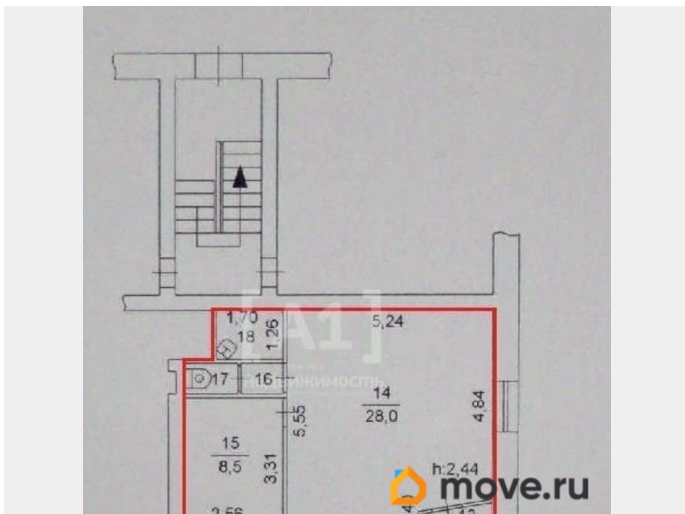

В ОТЛИЧНОМ МЕСТЕ!