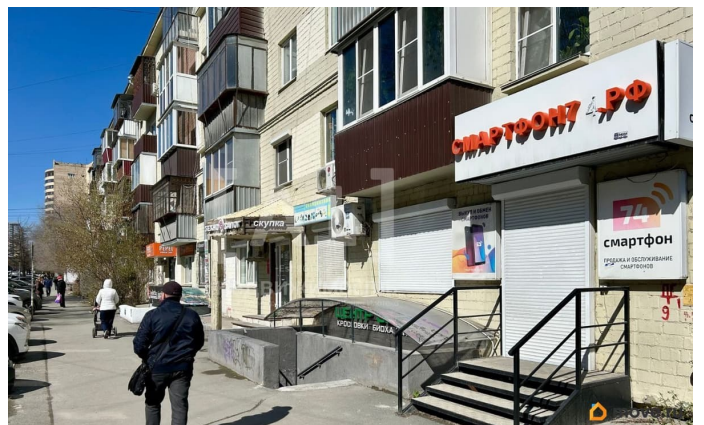

В ОТЛИЧНОМ МЕСТЕ!