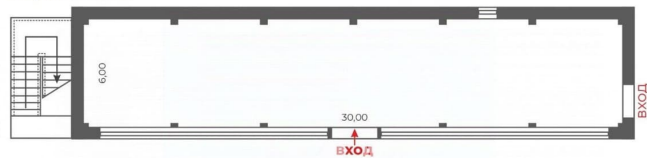

Описание

Предлагаем вашему вниманию арендное помещение общей площадью площадью 360 кв.м. (первый этаж - 180 кв. м., второй этаж - 180 кв.м.) по адресу: город Челябинск, Копейское шоссе. Преимущества нашего предложения: Электропитание: подведена мощная электроэнергия — 140 кВт, что позволяет подключить необходимое оборудование и технику. Высота потолков: 4,7 метра, что создаёт дополнительное пространство и ощущение простора. Удобное расположение: недалеко от основных магистралей и остановок общественного транспорта. Просторный зал: большое

Первый этаж

Второй этаж

Первый этаж

Второй этаж