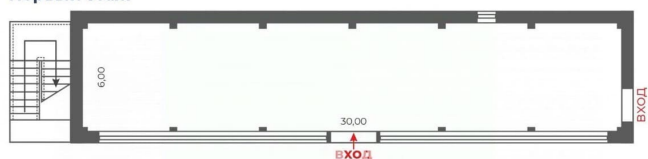

Описание

Предлагаем вашему вниманию арендное помещение общей площадью площадью 360 кв.м. (первый этаж - 180 кв. м., второй этаж - 180 кв.м.) по адресу: город Челябинск, Копейское шоссе. Преимущества нашего предложения: Электропитание: подведена мощная электроэнергия — 140 кВт, что позволяет подключить необходимое оборудование и технику. Высота потолков: 4,7 метра, что создаёт дополнительное пространство и ощущение простора. Удобное расположение: недалеко от основных магистралей и остановок общественного транспорта. Просторный зал: большое

Первый этаж

Второй этаж

Первый этаж

Второй этаж