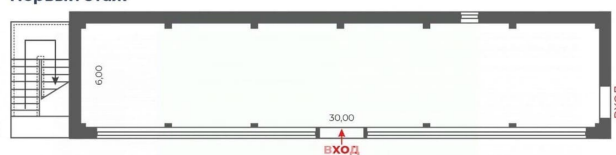

🕒 Создано: 20.03.2026 в 18:43

🔄 Обновлено: 17.04.2026 в 17:26

**Челябинская область, Челябинск,
Копейское шоссе, 56Д**

540 000 ₽

Челябинская область, Челябинск, Копейское шоссе, 56Д

Округ

[Челябинск, Ленинский район](#)

ПСН - Помещение свободного назначения

Общая площадь

360 м²

Детали объекта

Тип сделки

Сдаю

Раздел

[Коммерческая недвижимость](#)

Описание

Предлагаем вашему вниманию арендное помещение общей площадью площадью 360 кв.м. (первый этаж - 180 кв. м., второй этаж - 180 кв.м.) по адресу: город Челябинск, Копейское шоссе. Преимущества нашего предложения: Электропитание: подведена мощная электроэнергия — 140 кВт, что позволяет подключить необходимое оборудование и технику. Высота потолков: 4,7 метра, что создаёт дополнительное пространство и ощущение простора. Удобное расположение: недалеко от основных магистралей и остановок общественного транспорта. Просторный зал: большое

<https://chelyabinsk.move.ru/objects/9292324213>

**Дан-Ритейл, Дан-Ритейл
79124010169**

для заметок

Первый этаж