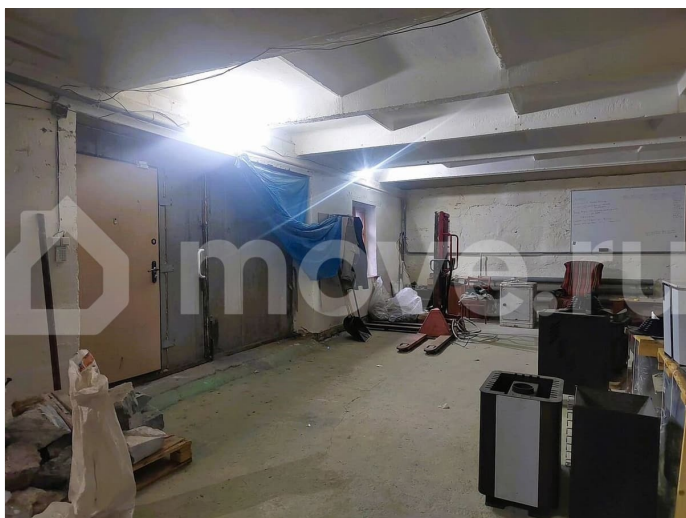

[Коммерческая недвижимость](#)

Описание

Сдается теплое производственно-складское помещение в Советском районе г. Челябинска. Адрес: г. Челябинск, ул. 1-я Томинская, 1. Помещение расположено на огражденной, охраняемой территории с круглосуточным доступом. Логистически удобное месторасположение: прямой выезд на федеральные трассы и 2 км от Центра города. Характеристики помещения: * Площадь 83,2 м2. Размеры: Длина 14,6м, ширина 6,1м. Правильной прямоугольной формы; * Высота потолка 3м, до балки 2,75м; * Ворота одни. Размеры: высота 2,3м, ширина 3,5м; * Пол беспылевой бетон с мраморной

крошкой; * В помещение заведена вода и канализация (все центральное). Сан.узел, раковина; * Отопление автономное - своя газовая котельная. Помещение очень теплое; * Электро/энергия - 50 кВт, с возможным увеличением, 380V. Стоимость аренды 40 000 руб/мес, без НДС. Отдельно оплачиваются коммунальные платежи: отопление (газ), эл/энергия и вода. Все условия по аренде обсуждаются индивидуально.