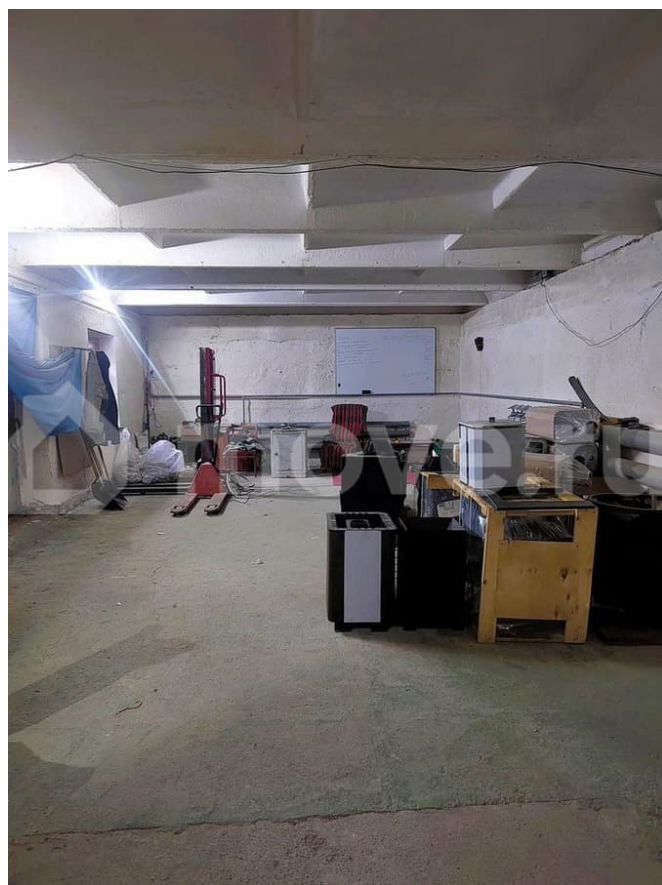

для заметок

ПП - Производственное помещение

Общая площадь

90 м²

Детали объекта

Тип сделки

Сдаю

Раздел

[Коммерческая недвижимость](#)

Описание

Сдается теплое производственно-складское помещение в Советском районе г. Челябинска. Адрес: г. Челябинск, ул. 1-я Томинская, 1. Помещение расположено на огражденной, охраняемой территории с круглосуточным доступом. Логистически удобное месторасположение: прямой выезд на федеральные трассы и 2 км от Центра города. Характеристики помещения: * Площадь 83,2 м2. Размеры: Длина 14,6м, ширина 6,1м. Правильной прямоугольной формы; * Высота потолка 3м, до балки 2,75м; * Ворота одни. Размеры: высота 2,3м, ширина 3,5м; * Пол беспылевой бетон с мраморной