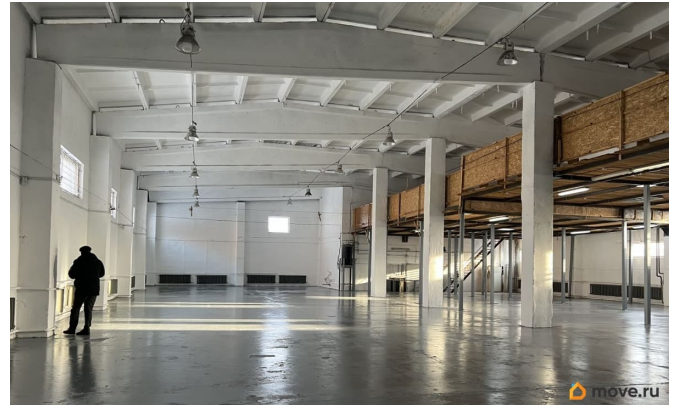

🕒 Создано: 21.01.2026 в 15:32

🔄 Обновлено: 21.01.2026 в 16:06

**Челябинская область, Челябинск,
Копейское шоссе, 9Пк3**

405 000 ₽

Челябинская область, Челябинск, Копейское шоссе, 9Пк3

Округ

[Челябинск, Ленинский район](#)

ПП - Производственное помещение

Общая площадь

900 м²

Детали объекта

Тип сделки

Сдаю

Раздел

[Коммерческая недвижимость](#)

Описание

Сдаю помещение нежилое под производство или склад. 900 кв.м. Все коммуникации есть. Электричества 70 квт. Санузел есть. Офис есть. Ворот 2 шт. Пол ровный беспылевой, бетонный, крашенный. Есть окна. Есть бонусом антресоль с грузовым лифтом. Цена аренды 450 рублей за кв.м. Плюс коммунальные. Без комиссии. Ленинский район. Звоните- покажем. Помещение свободно.

для заметок