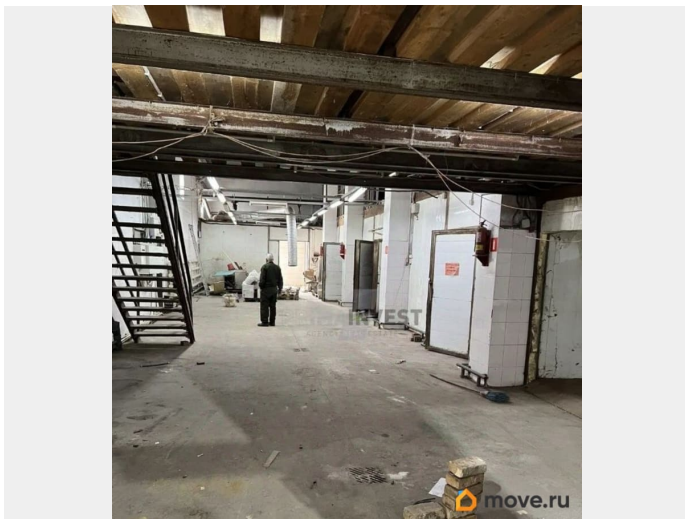

Улица

[улица Рылеева](#)

ПП - Производственное помещение

Общая площадь

550 м²

Детали объекта

Тип сделки

Сдаю

Раздел

[Коммерческая недвижимость](#)

Описание

Арт. 127620516 Отдельно стоящее здание на охраняемой территории. дебаркадер, удобное место разгрузки и подъездные пути для крупногабаритного транспорта. 100 кВт эл мощ, отопление Газ (собственная котельная), высота потолка 6м, стены кафель, пол кафель, сливы в полу установлены. 4 морозильные камеры (агрегаты не установлены. Высота потолка 6м, возможна установить подвесные монорельсовые пути. Пол беспылевой, сливы, жиролоуловители, стены моющиеся,

<https://chelyabinsk.move.ru/objects/9287903541>

Оксана Масюк, Прима Инвест

79114108234

для заметок

отопление ГАЗ, оборудование тоже может работать на газу, вода и канализация центральные. Помещение идеально подходит под склад, переработку мяса или любое другое пищевое производство. Звоните, ответу на все вопросы.