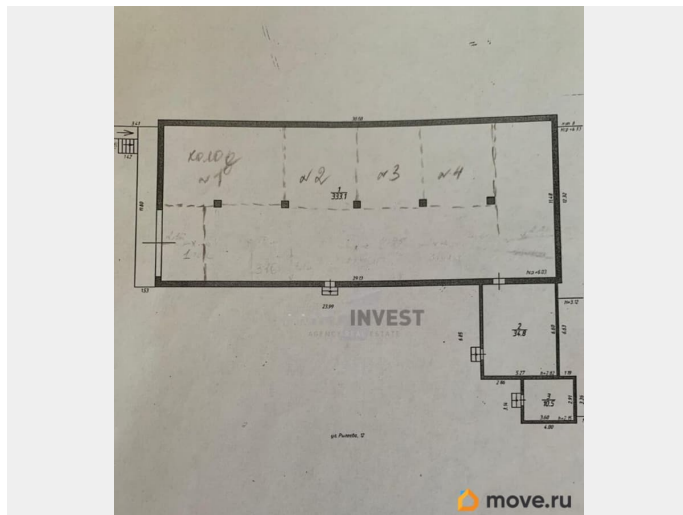

отопление ГАЗ, оборудование тоже может работать на газу, вода и канализация центральные. Помещение идеально подходит под склад, переработку мяса или любое другое пищевое производство. Звоните, ответу на все вопросы.