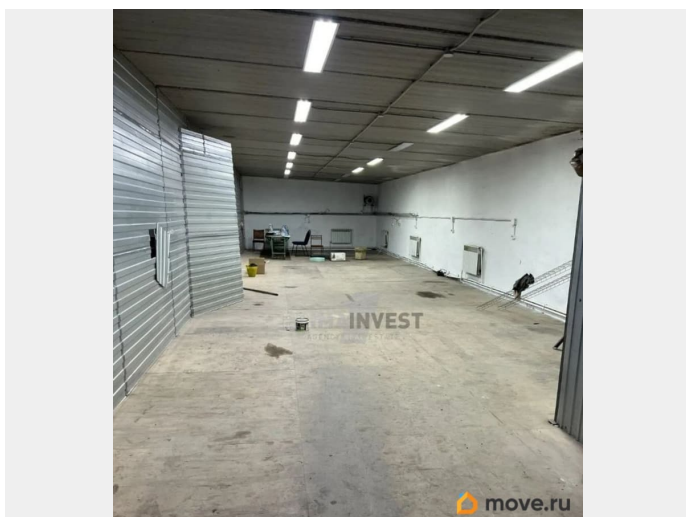

Улица

[улица Рылеева](#)

ПП - Производственное помещение

Общая площадь

550 м²

Детали объекта

Тип сделки

Сдаю

Раздел

[Коммерческая недвижимость](#)

Описание

Арт. 127620516 Отдельно стоящее здание на охраняемой территории. дебаркадер, удобное место разгрузки и подъездные пути для крупногабаритного транспорта. 100 кВт эл мощ, отопление Газ (собственная котельная), высота потолка 6м, стены кафель, пол кафель, сливы в полу установлены. 4 морозильные камеры (агрегаты не установлены. Высота потолка 6м, возможна установить подвесные монорельсовые пути. Пол беспылевой, сливы, жиролоуловители, стены моющиеся,

<https://chelyabinsk.move.ru/objects/9287903541>

Оксана Масюк, Прима Инвест

79114108234

для заметок

отопление ГАЗ, оборудование тоже может работать на газу, вода и канализация центральные. Помещение идеально подходит под склад, переработку мяса или любое другое пищевое производство. Звоните, ответу на все вопросы.