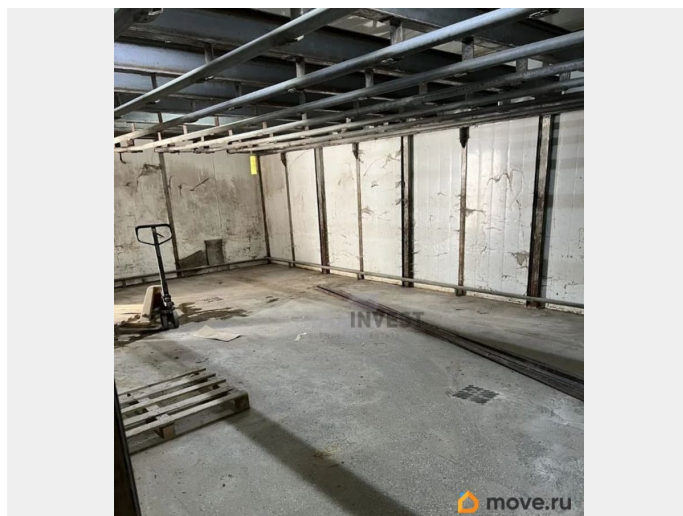

Улица

[улица Рылеева](#)

ПП - Производственное помещение

Общая площадь

550 м²

Детали объекта

Тип сделки

Сдаю

Раздел

[Коммерческая недвижимость](#)

Описание

Арт. 127620516 Отдельно стоящее здание на охраняемой территории. дебаркадер, удобное место разгрузки и подъездные пути для крупногабаритного транспорта. 100 кВт эл мощ, отопление Газ (собственная котельная), высота потолка 6м, стены кафель, пол кафель, сливы в полу установлены. 4 морозильные камеры (агрегаты не установлены. Высота потолка 6м, возможна установить подвесные монорельсовые пути. Пол беспылевой, сливы, жиролоуловители, стены моющиеся,

<https://chelyabinsk.move.ru/objects/9287903541>

Оксана Масюк, Прима Инвест

79114108234

для заметок

отопление ГАЗ, оборудование тоже может работать на газу, вода и канализация центральные. Помещение идеально подходит под склад, переработку мяса или любое другое пищевое производство. Звоните, ответу на все вопросы.