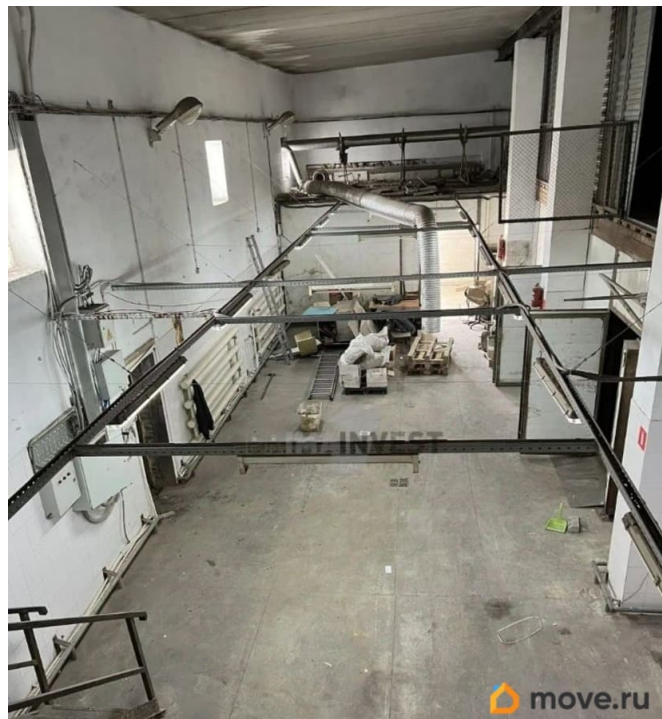

Улица

[улица Рылеева](#)

ПП - Производственное помещение

Общая площадь

550 м²

Детали объекта

Тип сделки

Сдаю

Раздел

[Коммерческая недвижимость](#)

Описание

Арт. 127620516 Отдельно стоящее здание на охраняемой территории. дебаркадер, удобное место разгрузки и подъездные пути для крупногабаритного транспорта. 100 кВт эл мощ, отопление Газ (собственная котельная), высота потолка 6м, стены кафель, пол кафель, сливы в полу установлены. 4 морозильные камеры (агрегаты не установлены. Высота потолка 6м, возможна установить подвесные монорельсовые пути. Пол беспылевой, сливы, жиролоуловители, стены моющиеся,

<https://chelyabinsk.move.ru/objects/9287903541>

Оксана Масюк, Прима Инвест

79114108234

для заметок

отопление ГАЗ, оборудование тоже может работать на газу, вода и канализация центральные. Помещение идеально подходит под склад, переработку мяса или любое другое пищевое производство. Звоните, ответу на все вопросы.