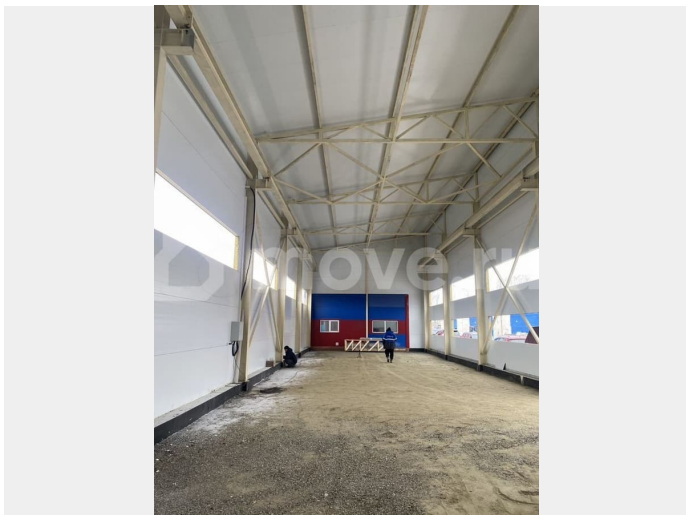

Move.ru - вся недвижимость России