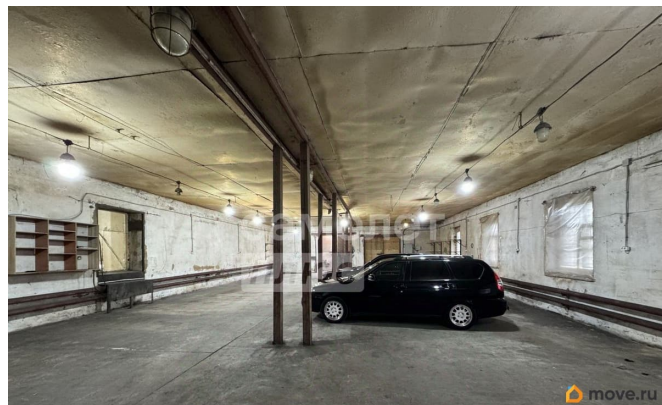

Создано: 13.04.2026 в 08:59

Обновлено: 13.04.2026 в 09:48

**Челябинская область, Челябинск,
Свердловский тракт, 12**

128 000 ₺

Челябинская область, Челябинск, Свердловский тракт, 12

Округ

[Челябинск, Курчатовский район](#)

ПП - Производственное помещение

Общая площадь

253 м²

Детали объекта

Тип сделки

Сдаю

Раздел

[Коммерческая недвижимость](#)

Описание

Сдам помещение. Общей площадью 255 кв. м. Ориентир Китайский рынок, автовокзал. Охраняемая территория. Бетонный пол. Высота потолков: 3.2м. Большие ворота, пандус. 50кВт. На территории есть офисные помещения. Более подробная информация по телефону. Арт. 134424255

<https://chelyabinsk.move.ru/objects/9293543856>

**Дмитрий Воронцов, САМОЛЕТ ПЛЮС
79123155127**

для заметок