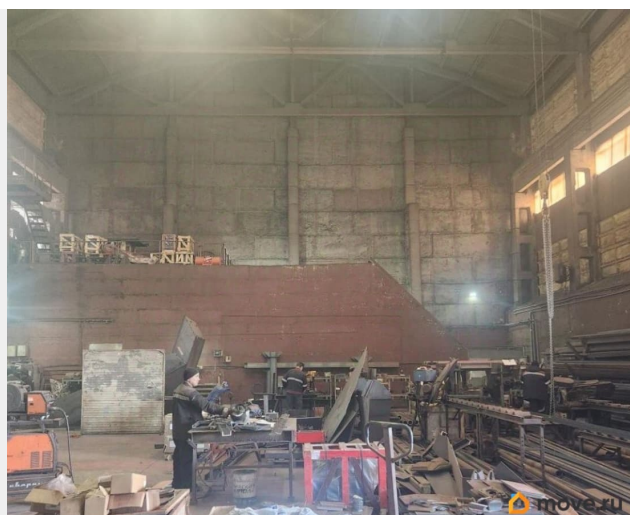

Раздел

[Коммерческая недвижимость](#)

Описание

Свой «Rezon» для каждого нашего клиента! С 1 мая освобождается производственное помещение! Промышленная зона г. Челябинска. Metallургический район. Основные характеристики: - Одноэтажное капитальное строение; - Полезная высота помещения до несущих конструкций 11м; - Бетонный пол; - Допустимая нагрузка на пол 6 тонн/кв.м; - Температурный режим +10...+15 0 С; - Распашные утепленные ворота высотой 4,6м и шириной 4,6м; - Кран-балка грузоподъемностью 10тн; - Отопление

<https://chelyabinsk.move.ru/objects/9293585447>

Татьяна Шустер, Риэл эстейт

79124704564

для заметок

- ГПРШ; - Э/э - 100 + кВт; - Водоснабжение - центральное; Основные характеристики офисных и бытовых помещений: - в непосредственной близости находится АБК; - Интернет - связь; - Душ, санузел, раздевалки по запросу. Достоинства производственного цеха: - Выгодное расположение на важнейших линиях грузоперевозок, связующих Урал с центральной частью России, Сибирью и Казахстаном; - Индивидуальный подход к каждому клиенту; - Возможность свободной планировки помещений и установки любого оборудования по желанию клиента; - Наличие площадки для стоянки и маневрирования большегрузных автомобилей и парковки легкового автотранспорта; - Закрытая охраняемая территория; - Отапливаемое; - Круглосуточный доступ. Приглашаем к просмотру! Договоримся.