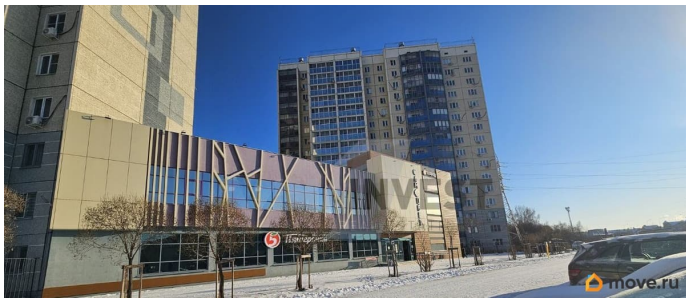

Создано: 30.05.2024 в 19:48

Обновлено: 11.04.2026 в 18:31

**Челябинская область, Челябинск,  
Университетская Набережная улица, 155**

**357 000 ₽**

Челябинская область, Челябинск, Университетская  
Набережная улица, 155

## Описание

Арт. 62155727 Предлагается в аренду нежилое помещение на 2 этаже, расположенное в отдельно стоящем здании на первой линии ул. Университетская набережная. Новый, густонаселенный жилой район, автомобильный трафик в микрорайоны Тополиная Аллея , Нью Тон , Парковый, вместительная парковка, хорошие рекламные возможности на фасаде здания. Помещение свободной планировки, высота потолков 4 м, отдельная входная группа, имеется техническая возможность для установки подъемника. Предоставление

<https://chelyabinsk.move.ru/objects/9289605794>

**Тимур Ковалев, Прима Инвест**  
**79123083170**

для заметок

Арендных каникул. Возможна аренда помещения площадью 117 кв.м. #объект в нашей базе 12336056#