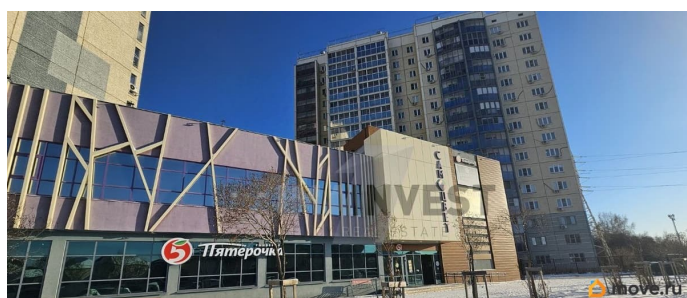

Создано: 30.05.2024 в 19:48

Обновлено: 11.04.2026 в 18:31

**Челябинская область, Челябинск,  
Университетская Набережная улица, 155**

**357 000 ₽**

Челябинская область, Челябинск, Университетская  
Набережная улица, 155

## Описание

Арт. 62155727 Предлагается в аренду нежилое помещение на 2 этаже, расположенное в отдельно стоящем здании на первой линии ул. Университетская набережная. Новый, густонаселенный жилой район, автомобильный трафик в микрорайоны Тополиная Аллея , Нью Тон , Парковый, вместительная парковка, хорошие рекламные возможности на фасаде здания. Помещение свободной планировки, высота потолков 4 м, отдельная входная группа, имеется техническая возможность для установки подъемника. Предоставление

<https://chelyabinsk.move.ru/objects/9289605794>

**Тимур Ковалев, Прима Инвест**  
**79123083170**

для заметок

Арендных каникул. Возможна аренда помещения площадью 117 кв.м. #объект в нашей базе 12336056#