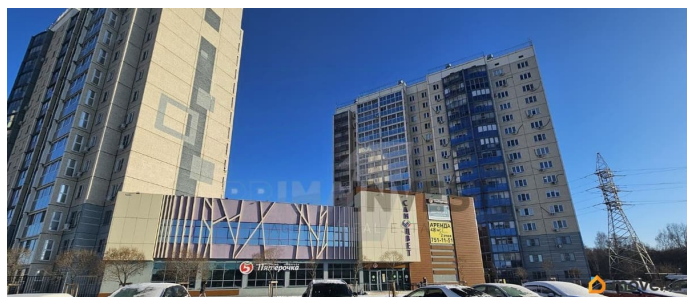

Создано: 30.05.2024 в 19:48

Обновлено: 11.04.2026 в 18:31

**Челябинская область, Челябинск,  
Университетская Набережная улица, 155**

**357 000 ₽**

Челябинская область, Челябинск, Университетская  
Набережная улица, 155

## Описание

Арт. 62155727 Предлагается в аренду нежилое помещение на 2 этаже, расположенное в отдельно стоящем здании на первой линии ул. Университетская набережная. Новый, густонаселенный жилой район, автомобильный трафик в микрорайоны Тополиная Аллея , Нью Тон , Парковый, вместительная парковка, хорошие рекламные возможности на фасаде здания. Помещение свободной планировки, высота потолков 4 м, отдельная входная группа, имеется техническая возможность для установки подъемника. Предоставление

<https://chelyabinsk.move.ru/objects/9289605794>

**Тимур Ковалев, Прима Инвест**  
**79123083170**

для заметок

Арендных каникул. Возможна аренда помещения площадью 117 кв.м. #объект в нашей базе 12336056#