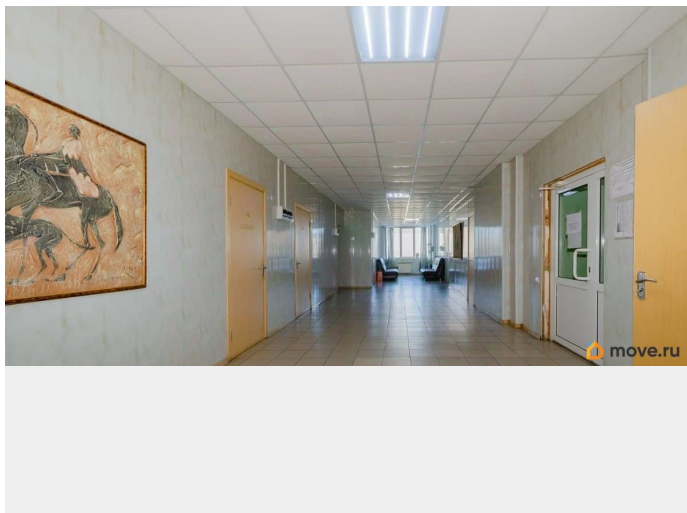

(по оборудованию обсуждается отдельно)
можем оставить, или вывезти. Есть
свободные офисные помещения на 2 этаже
для персонала (можно арендовать отдельно
или в комплексе). Условия аренды : от 350
руб. за кв. метр. Интересует долгосрочная
аренда , возможны индивидуальные условия.