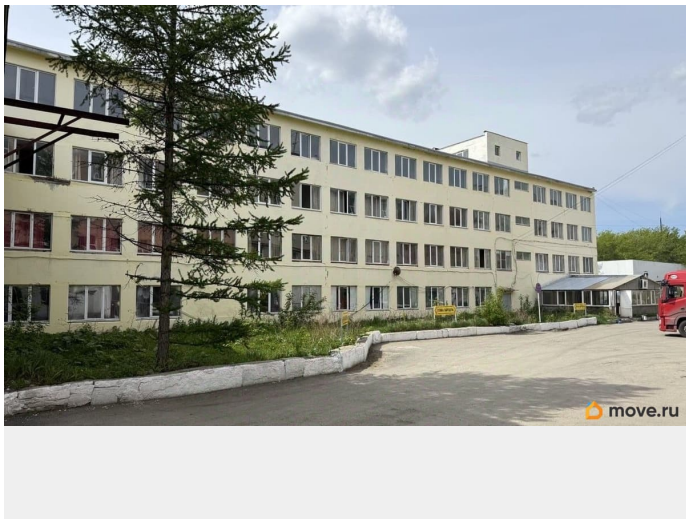

Move.ru - вся недвижимость России