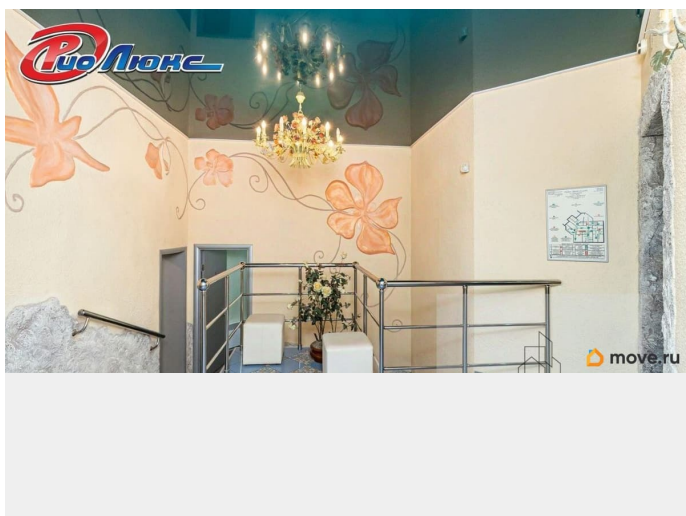

Раздел

[Коммерческая недвижимость](#)

Описание

id:1010. Сдается в аренду отличное коммерческое помещение в оживлённом месте - центре города, на пересечении ул. Сони Кривой и ул. Энтузиастов общей площадью 377 кв.м Идеально подойдёт для размещения: офиса медицинского центра салона красоты Характеристика объекта: Высота потолков: 3,2 Электрическая мощность 15 кВт Преимущества объекта: Расположен на первой линии Имеется бессрочная медицинская лицензия ЛО-74-01-000610 от 17.09.2009 для

<https://chelyabinsk.move.ru/objects/9281834147>

Илья Колпаков, РИО-ЛЮКС

79823572631

для заметок

осуществления медицинской деятельности
Расположен на 1-2 этаже 100м до остановок
общественного транспорта Две отдельные
входные группы Большие окна Остались
вопросы? С удовольствием ответим на них и
устроим показ, в удобное для вас время!
#объект в нашей базе 12814403#