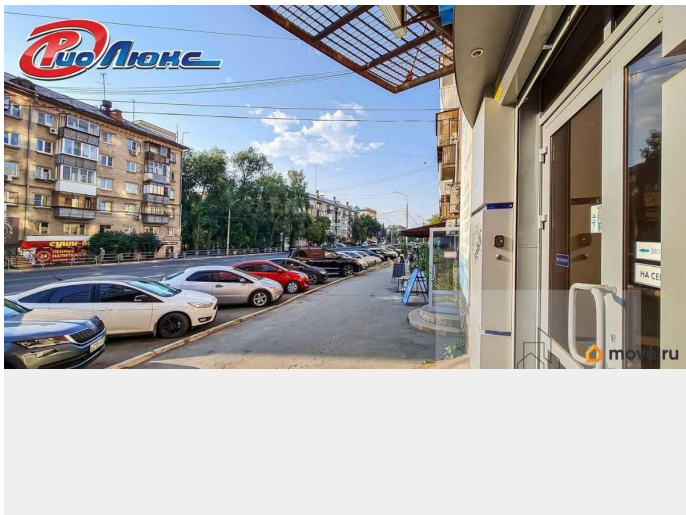

🕒 Создано: 26.06.2025 в 12:31

🔄 Обновлено: 11.04.2026 в 11:35

**Челябинская область, Челябинск, улица
Сони Кривой, 50**

300 000 ₽

Челябинская область, Челябинск, улица Сони Кривой, 50

Округ

[Челябинск, Центральный район](#)

Улица

[улица Сони Кривой](#)

Офис

Общая площадь

377 м²

Детали объекта

Тип сделки

Сдаю

Раздел

[Коммерческая недвижимость](#)

Описание

id:1010. Сдается в аренду отличное коммерческое помещение в оживлённом месте - центре города, на пересечении ул. Сони Кривой и ул. Энтузиастов общей площадью 377 кв.м Идеально подойдёт для размещения: офиса медицинского центра салона красоты Характеристика объекта: Высота потолков: 3,2 Электрическая мощность 15 кВт Преимущества объекта: Расположен на первой линии Имеется бессрочная медицинская лицензия ЛО-74-01-000610 от 17.09.2009 для

<https://chelyabinsk.move.ru/objects/9281834147>

Илья Колпаков, РИО-ЛЮКС

79823572631

для заметок

осуществления медицинской деятельности
Расположен на 1-2 этаже 100м до остановок
общественного транспорта Две отдельные
входные группы Большие окна Остались
вопросы? С удовольствием ответим на них и
устроим показ, в удобное для вас время!
#объект в нашей базе 12814403#