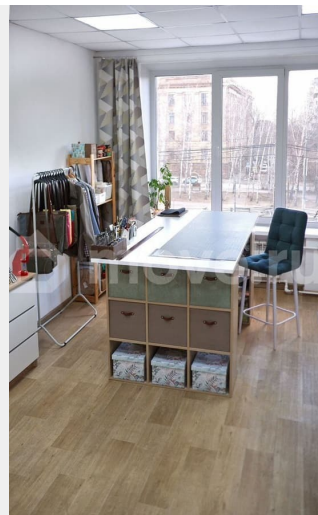

<https://chelyabinsk.move.ru/objects/9292811797>

**Лейла, Лейла**

**89251234567**

для заметок

- пром. шв. машина (прямострочка) для средних и плотных тканей - пром. шв. машина (прямострочка) с шагающей лапкой для сверхтяжелых материалов и кожи - пром. 4х ниточный оверлок - бытовая швейная машина (для петель и не только) - брусочная машина для спуска края кожи - 2 пресса для установки фурнитуры (+насадки) - высокий раскройный стол 200\*100 см - письменный стол для работы за ноутбуком - инструменты для работы с кожей - утюг и гладильная доска - фотозона для предметной съемки и фотографий в полный рост (будет скоро) - большое зеркало 200\*70 см - 3 стула  
Есть возможность привезти свой стеллаж или стойку, для хранения принадлежностей. А так же, если вы захотите поставить дополнительно свою шв. машину, то для неё тоже найдётся место. В мастерской нет парогенератора для ВТО. Только утюг и гладильная доска.