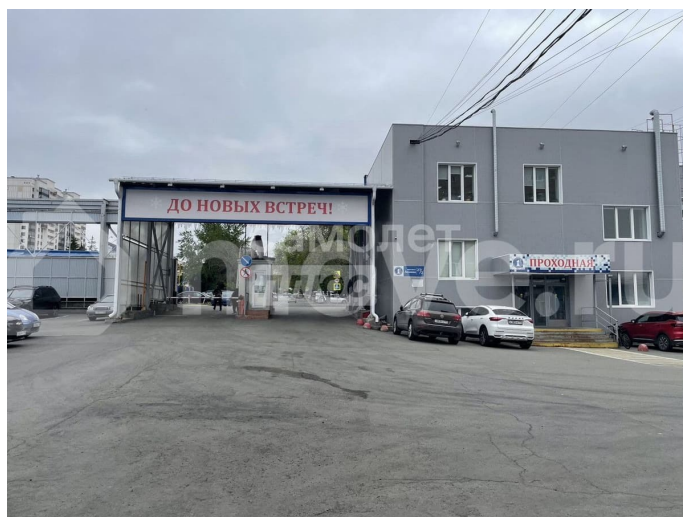

вентиляция). Для кого: • Торговля • Услуги •
Производство • Склад • Офис • Стартапы •
Любой ваш проект! Звоните, договоримся!