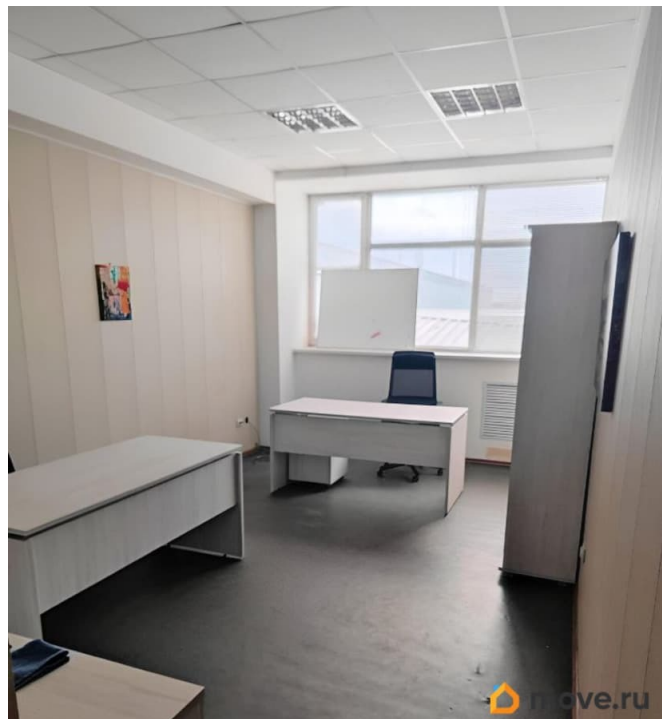

🕒 Создано: 08.11.2025 в 05:21

🔄 Обновлено: 07.12.2025 в 11:55

**Челябинская область, Челябинск,
Свердловский тракт, 15**

9 064 ₽

Челябинская область, Челябинск, Свердловский тракт, 15

Округ

[Челябинск, Курчатовский район](#)

Офис

Общая площадь

20.6 м²

Детали объекта

Тип сделки

Сдаю

Раздел

[Коммерческая недвижимость](#)

Описание

Сдаю офис на Свердловском тракте 15, 3 этаж. Здание класса В+ В помещении выполнен офисный ремонт, тепло и уютно. Помещение сдаётся без мебели, но всё обсуждаемо. Арендная плата НЕ включает коммунальные платежи. Коммунальные платежи в среднем 50р/м² в месяц. Обеспечительный платеж равен сумме арендной платы за две недели. Пишите, звоните, буду рад ответить на вопросы.

<https://chelyabinsk.move.ru/objects/9286404596>

Собственник

79124705791

для заметок