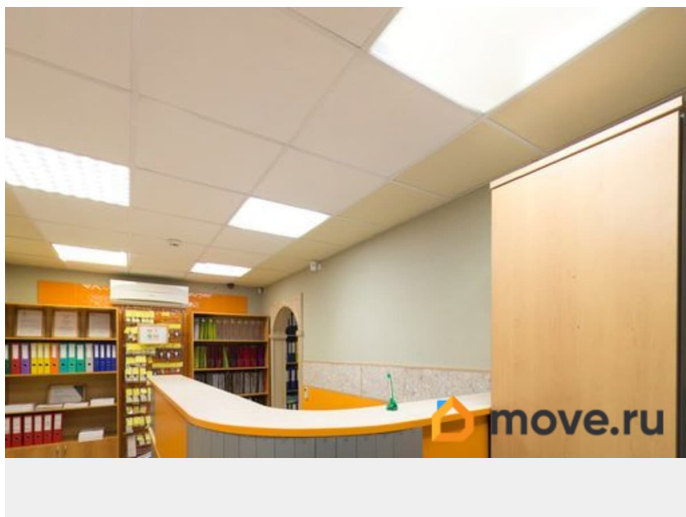

(Кондиционер, стойка ресепшен на 2 рабочих места 2 компьютера, 1 МФУ, 1 шкаф для одежды, 2 гостевых кресла, 2 шкафа под документы, 1 пылесос промышленный, 1 карта РФ) Комната 2 Кабинет площадь 24,45 кв. м. (Электрические ставни алюминиевые, Кондиционер, 2 компьютера, стол на 2 рабочих места большой (в кабинете можно разместить 6 рабочих мест дополнительно при желании, 1 шкаф для бумаг, 1 МФУ, 1 стол, 1 угловой стол малый, 2 кресла руководителя, 3 доски белые под маркетты, 1 карта мира, 1 карта РФ) Серверная площадь 3,8 кв. м. (Электрические ставни алюминиевые, 4 сервера, 1 диван, 1 шкаф для одежды, 2 монитора видеонаблюдения) Комната 3 Кабинет площадь 12,45 кв. м. (Кондиционер, Электрические ставни алюминиевые, 1 МФУ цветной, 4 рабочих места, 4 компьютера, 4 стула, 1 тумба, 1 малая белая доска под маркеры) Комната 4 Кабинет площадь 26,0 кв. м. (Кондиционер, Электрические ставни алюминиевые, 1 МФУ, 6 столов, 6 стульев, 6 компьютеров, 4 полки, 1 вытяжка, раздвижные шкафы купе под документы на всю стену, 3 белые доски под маркеры) Комната 5 Кухня / столовая площадь 9,51 кв. м. (Кондиционер, Кухонный

гарнитур, 1 стол раздвижной, 2 дивана, 1 малый холодильник, 1 водонагреватель)
Комната 6 Бухгалтерия площадь 12,44 кв. м. (Кондиционер, 2 рабочих места, 2 компьютера, 2 стола, 2 кресла, большой шкаф под документы, шкаф под документы малый, 1 сейф железный (СССР), большое зеркало на стене Туалет 1 Большой площадь 1,86 кв. м. (1 умывальник, 1 унитаз, 1 вытяжка, 1 шкаф для уборочного инвентаря, уборочный инвентарь) Туалет 2 Малый площадь 1,14 кв. м. (1 умывальник малый, 1 унитаз, 1 вытяжка) Коридор малый (где входы в туалеты) площадь 3,18 кв. м. Коридор большой площадь 11,19 кв. м. (Шкафы купе для одежды зеркальные на всю стену, 1 малая белая доска под маркеры) Количество кондиционеров 6 Есть сигнализация с договором, есть договор с системных администратором на удаленке) Сдается вместе с мебелью, компьютерами, сервером Возможна установка вашей мебели и