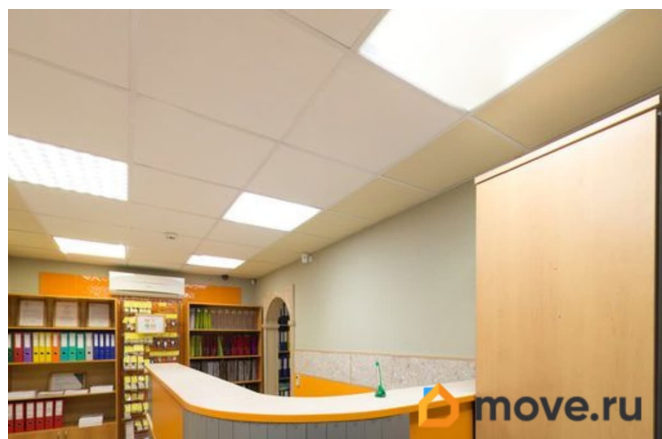

🕒 Создано: 28.03.2026 в 16:21

🔄 Обновлено: 02.04.2026 в 11:42

**Челябинская область, Челябинск, улица
Салавата Юлаева, 25**

80 000 ₽

Челябинская область, Челябинск, улица Салавата Юлаева, 25

Округ

[Челябинск, Калининский район](#)

Улица

[улица Салавата Юлаева](#)

Офис

Общая площадь

122.6 м²

Детали объекта

Тип сделки

Сдаю

Раздел

[Коммерческая недвижимость](#)

Описание

Сдам офис в аренду на длительный срок от 3х лет и более Адрес: г. Челябинск, ул. Салавата Юлаева д. 25 нежилое помещение 2 Удобный проезд утром на работу и вечером с работы без пробок, удобный и быстрый выезд из города 1й этаж 10-ти этажного дома Сдача на длительный срок от 3х-5ти лет. Под офис, магазин, медицинский центр, точки приёмки и отдачи заказов, складское помещение, помещение под лабораторию, помещение под отверточное производство. Очень хорошо под франшизу для торговли

<https://chelyabinsk.move.ru/objects/9292786780>

Собственник

79191212196

для заметок