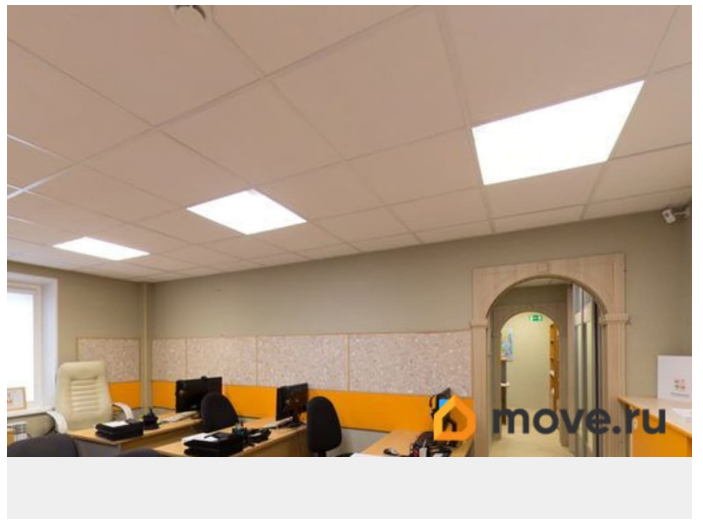

гарнитур, 1 стол раздвижной, 2 дивана, 1 малый холодильник, 1 водонагреватель)
Комната 6 Бухгалтерия площадь 12,44 кв. м. (Кондиционер, 2 рабочих места, 2 компьютера, 2 стола, 2 кресла, большой шкаф под документы, шкаф под документы малый, 1 сейф железный (СССР), большое зеркало на стене Туалет 1 Большой площадь 1,86 кв. м. (1 умывальник, 1 унитаз, 1 вытяжка, 1 шкаф для уборочного инвентаря, уборочный инвентарь) Туалет 2 Малый площадь 1,14 кв. м. (1 умывальник малый, 1 унитаз, 1 вытяжка) Коридор малый (где входы в туалеты) площадь 3,18 кв. м. Коридор большой площадь 11,19 кв. м. (Шкафы купе для одежды зеркальные на всю стену, 1 малая белая доска под маркеры) Количество кондиционеров 6 Есть сигнализация с договором, есть договор с системных администратором на удаленке) Сдается вместе с мебелью, компьютерами, сервером Возможна установка вашей мебели и