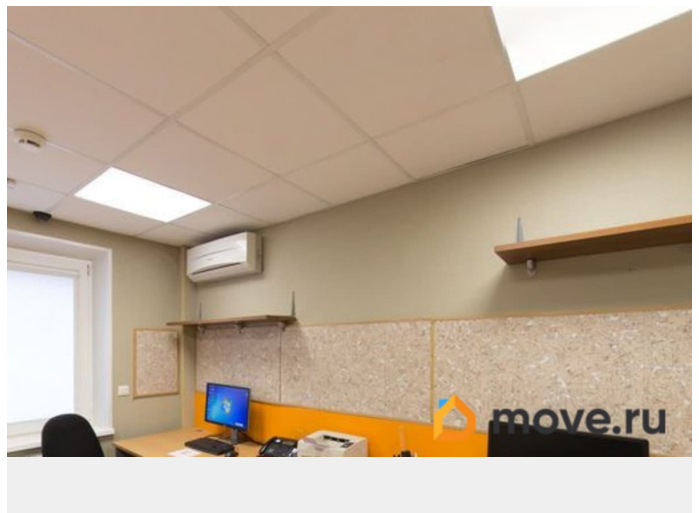

(Кондиционер, стойка ресепшен на 2 рабочих места 2 компьютера, 1 МФУ, 1 шкаф для одежды, 2 гостевых кресла, 2 шкафа под документы, 1 пылесос промышленный, 1 карта РФ) Комната 2 Кабинет площадь 24,45 кв. м. (Электрические ставни алюминиевые, Кондиционер, 2 компьютера, стол на 2 рабочих места большой (в кабинете можно разместить 6 рабочих мест дополнительно при желании, 1 шкаф для бумаг, 1 МФУ, 1 стол, 1 угловой стол малый, 2 кресла руководителя, 3 доски белые под маркетты, 1 карта мира, 1 карта РФ) Серверная площадь 3,8 кв. м. (Электрические ставни алюминиевые, 4 сервера, 1 диван, 1 шкаф для одежды, 2 монитора видеонаблюдения) Комната 3 Кабинет площадь 12,45 кв. м. (Кондиционер, Электрические ставни алюминиевые, 1 МФУ цветной, 4 рабочих места, 4 компьютера, 4 стула, 1 тумба, 1 малая белая доска под маркеры) Комната 4 Кабинет площадь 26,0 кв. м. (Кондиционер, Электрические ставни алюминиевые, 1 МФУ, 6 столов, 6 стульев, 6 компьютеров, 4 полки, 1 вытяжка, раздвижные шкафы купе под документы на всю стену, 3 белые доски под маркеры) Комната 5 Кухня / столовая площадь 9,51 кв. м. (Кондиционер, Кухонный

гарнитур, 1 стол раздвижной, 2 дивана, 1 малый холодильник, 1 водонагреватель)
Комната 6 Бухгалтерия площадь 12,44 кв. м. (Кондиционер, 2 рабочих места, 2 компьютера, 2 стола, 2 кресла, большой шкаф под документы, шкаф под документы малый, 1 сейф железный (СССР), большое зеркало на стене Туалет 1 Большой площадь 1,86 кв. м. (1 умывальник, 1 унитаз, 1 вытяжка, 1 шкаф для уборочного инвентаря, уборочный инвентарь) Туалет 2 Малый площадь 1,14 кв. м. (1 умывальник малый, 1 унитаз, 1 вытяжка) Коридор малый (где входы в туалеты) площадь 3,18 кв. м. Коридор большой площадь 11,19 кв. м. (Шкафы купе для одежды зеркальные на всю стену, 1 малая белая доска под маркеры) Количество кондиционеров 6 Есть сигнализация с договором, есть договор с системных администратором на удаленке) Сдается вместе с мебелью, компьютерами, сервером Возможна установка вашей мебели и