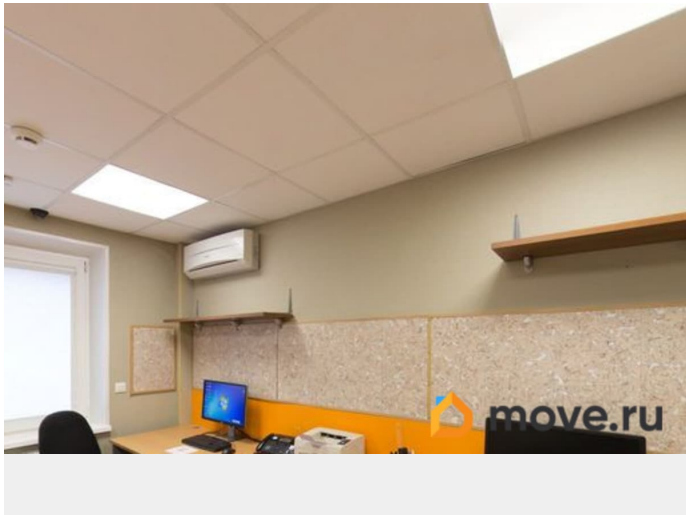

(Кондиционер, стойка ресепшен на 2 рабочих места 2 компьютера, 1 МФУ, 1 шкаф для одежды, 2 гостевых кресла, 2 шкафа под документы, 1 пылесос промышленный, 1 карта РФ) Комната 2 Кабинет площадь 24,45 кв. м. (Электрические ставни алюминиевые, Кондиционер, 2 компьютера, стол на 2 рабочих места большой (в кабинете можно разместить 6 рабочих мест дополнительно при желании, 1 шкаф для бумаг, 1 МФУ, 1 стол, 1 угловой стол малый, 2 кресла руководителя, 3 доски белые под маркетты, 1 карта мира, 1 карта РФ) Серверная площадь 3,8 кв. м. (Электрические ставни алюминиевые, 4 сервера, 1 диван, 1 шкаф для одежды, 2 монитора видеонаблюдения) Комната 3 Кабинет площадь 12,45 кв. м. (Кондиционер, Электрические ставни алюминиевые, 1 МФУ цветной, 4 рабочих места, 4 компьютера, 4 стула, 1 тумба, 1 малая белая доска под маркеры) Комната 4 Кабинет площадь 26,0 кв. м. (Кондиционер, Электрические ставни алюминиевые, 1 МФУ, 6 столов, 6 стульев, 6 компьютеров, 4 полки, 1 вытяжка, раздвижные шкафы купе под документы на всю стену, 3 белые доски под маркеры) Комната 5 Кухня / столовая площадь 9,51 кв. м. (Кондиционер, Кухонный

гарнитур, 1 стол раздвижной, 2 дивана, 1 малый холодильник, 1 водонагреватель)
Комната 6 Бухгалтерия площадь 12,44 кв. м. (Кондиционер, 2 рабочих места, 2 компьютера, 2 стола, 2 кресла, большой шкаф под документы, шкаф под документы малый, 1 сейф железный (СССР), большое зеркало на стене Туалет 1 Большой площадь 1,86 кв. м. (1 умывальник, 1 унитаз, 1 вытяжка, 1 шкаф для уборочного инвентаря, уборочный инвентарь) Туалет 2 Малый площадь 1,14 кв. м. (1 умывальник малый, 1 унитаз, 1 вытяжка) Коридор малый (где входы в туалеты) площадь 3,18 кв. м. Коридор большой площадь 11,19 кв. м. (Шкафы купе для одежды зеркальные на всю стену, 1 малая белая доска под маркеры) Количество кондиционеров 6 Есть сигнализация с договором, есть договор с системных администратором на удаленке) Сдается вместе с мебелью, компьютерами, сервером Возможна установка вашей мебели и