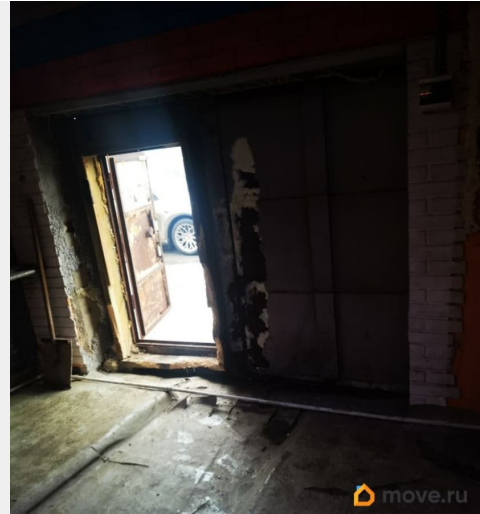

ямы Крыша не течёт Заключаем договор,
оплата на ИП депозит равный месячному
платежу собственник