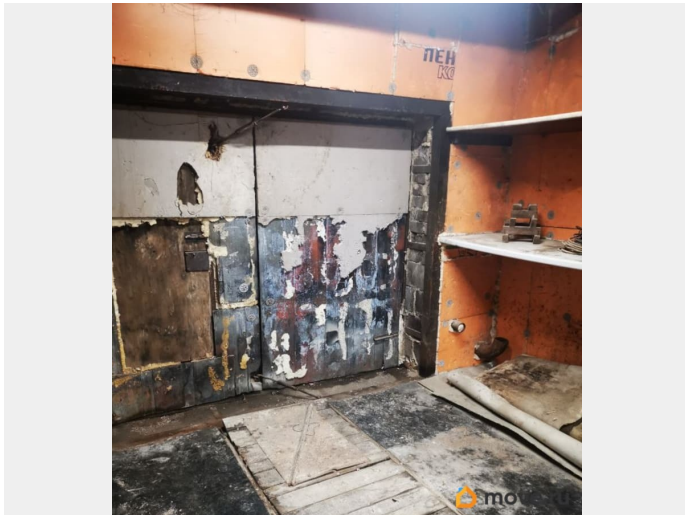

ямы Крыша не течёт Заключаем договор,
оплата на ИП депозит равный месячному
платежу собственник