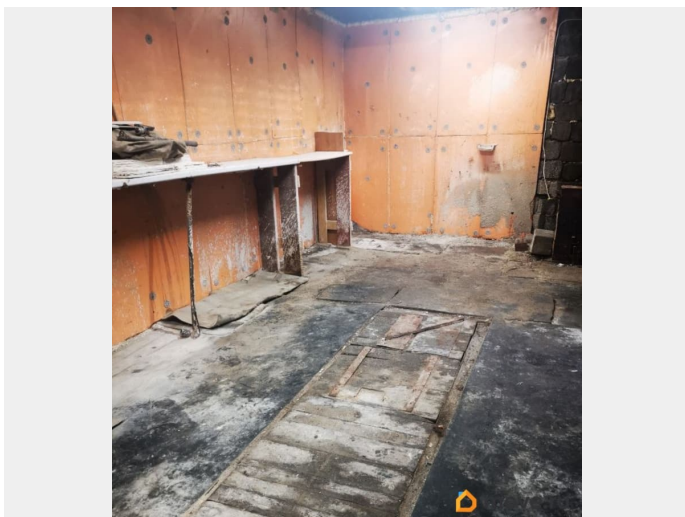

ямы Крыша не течёт Заключаем договор,
оплата на ИП депозит равный месячному
платежу собственник