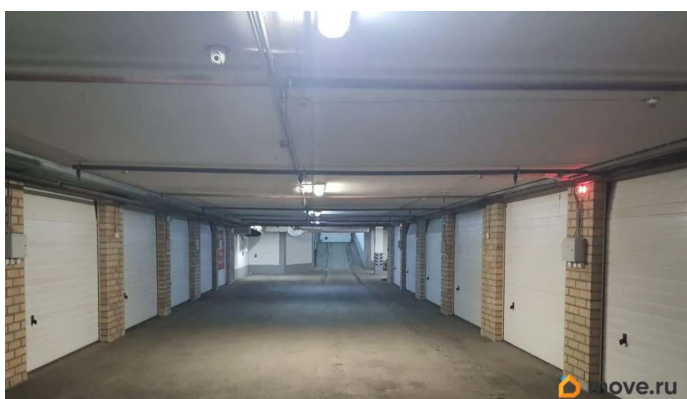

Раздел

[Гаражи](#)

Описание

Продам гараж в подземном паркинге по адресу г. Челябинск ул. Университетская набережная 28А Охрана, видеонаблюдение, система пожаротушения, вентиляция Размер гаража Ширина 3,1 м. Длинна 6,1 м. Высота потолка 2,4 м Размеры ворот гаража Ширина 2,5 м * высота 2,45 м. Общее количество гаражей в паркинге - 67 Размеры паркинга (территория общего пользования) Длинна 100м*Ширина 6,5 м Высота потолка в паркинге 2,5 м Размеры ворот въезда в подземный паркинг Ширина 2,6м * Высота 2,5 м. В гараже - двери роллеты алюминиевые -

<https://chelyabinsk.move.ru/objects/9290052399>

Собственник

**79191212196,7919331
2661**

для заметок

приточная вентиляция (общая) - полки
сборные, регулируемые по размерам и
количеству глубиной 0,6м - пол- бетонная
стяжка шлифованная