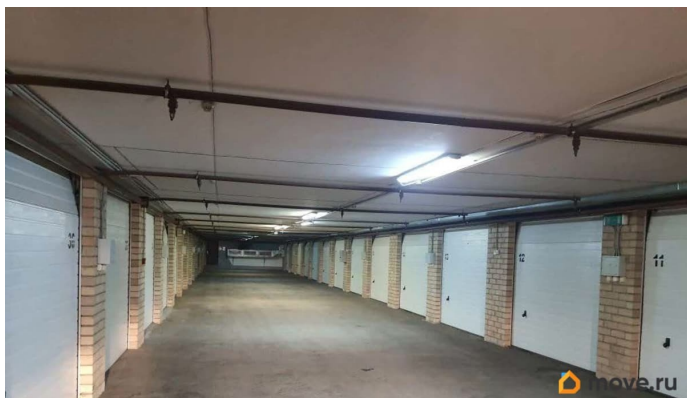

Раздел

[Гаражи](#)

Описание

Продам гараж в подземном паркинге по адресу г. Челябинск ул. Университетская набережная 28А Охрана, видеонаблюдение, система пожаротушения, вентиляция Размер гаража Ширина 3,1 м. Длинна 6,1 м. Высота потолка 2,4 м Размеры ворот гаража Ширина 2,5 м * высота 2,45 м. Общее количество гаражей в паркинге - 67 Размеры паркинга (территория общего пользования) Длинна 100м*Ширина 6,5 м Высота потолка в паркинге 2,5 м Размеры ворот въезда в подземный паркинг Ширина 2,6м * Высота 2,5 м. В гараже - двери роллеты алюминиевые -

<https://chelyabinsk.move.ru/objects/9290052399>

Собственник

**79191212196,7919331
2661**

для заметок

приточная вентиляция (общая) - полки
сборные, регулируемые по размерам и
количеству глубиной 0,6м - пол- бетонная
стяжка шлифованная