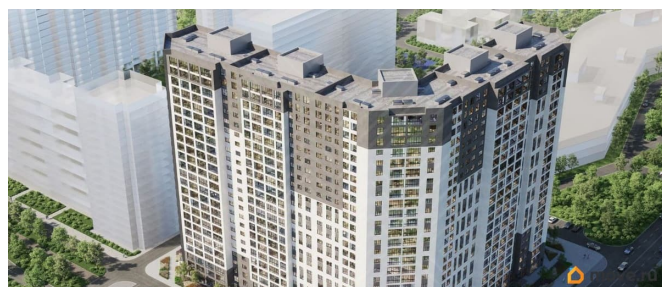

Создано: 11.03.2026 в 16:59

Обновлено: 10.04.2026 в 09:06

**Челябинская область, Челябинск,
Университетская Набережная улица, 111**

5 076 058 ₪

Челябинская область, Челябинск, Университетская
Набережная улица, 111

Округ

[Челябинск, Центральный район](#)

Квартира

Высота потолков

2.75 м

Жилая площадь

22.1 м²

Площадь кухни

5 м²

Общая площадь

38.85 м²

Этаж

23/25

Детали объекта

Тип сделки

Продам

Раздел

[Квартиры](#)

Тип балкона

лоджия

Тип санузла

совмещенный

<https://chelyabinsk.move.ru/objects/9291578308>

UnionPark, UnionPark

79587415962

для заметок