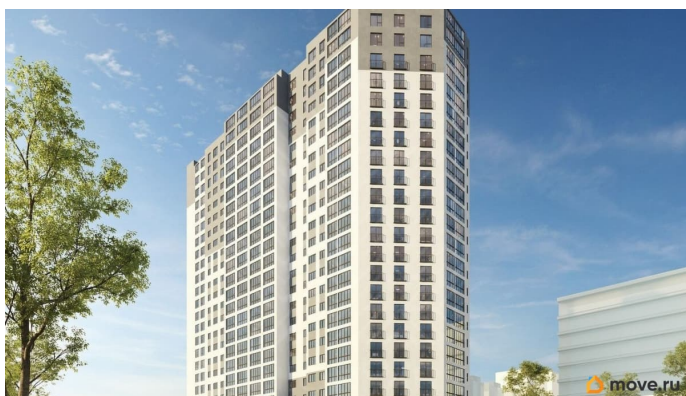

приобрести продукты, лекарства или воспользоваться услугами, не выезжая за пределы района. Поблизости расположены поликлиники, медицинские центры и фитнес клубы. Забота о здоровье и физической форме станет проще и доступнее. Особая гордость локации — живописный городской Челябинский бор. Это уютное зелёное пространство для полноценного отдыха и активного образа жизни: идеальные дорожки для утренних пробежек и велосипедных прогулок; уютные аллеи для неспешных вечерних прогулок с семьёй или друзьями; зоны отдыха с лавочками и зелёными насаждениями для релаксации на свежем воздухе все это, теперь в шаговой доступности и идет в подарок к покупке квартиры. Агентство недвижимости «UnionPark» является официальным партнёром группы компаний «ТрестМагнитострой». Продажа квартир осуществляется напрямую от застройщика, мы не берём комиссий за свои услуги. Вы не переплачиваете и получаете качественный сервис, бесплатную помощь в оформлении ипотеки, скидки на банковские ставки, а также юридическое сопровождение, которым занимаются квалифицированные специалисты.