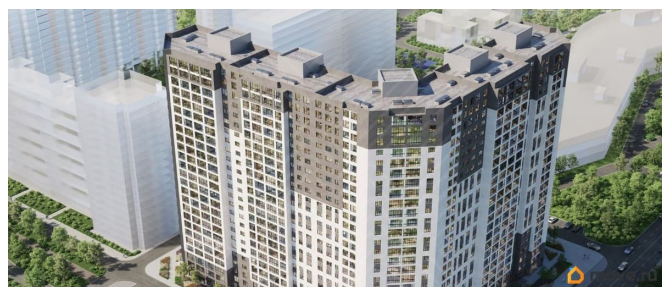

🕒 Создано: 11.03.2026 в 18:00

🔄 Обновлено: 03.04.2026 в 08:58

**Челябинская область, Челябинск,
Университетская Набережная улица, 111
5 375 523 ₪**

Челябинская область, Челябинск, Университетская
Набережная улица, 111

Округ

[Челябинск, Центральный район](#)

Квартира

Высота потолков

2.75 м

Жилая площадь

23 м²

Площадь кухни

5 м²

Общая площадь

38.4 м²

Этаж

14/25

Детали объекта

Тип сделки

Продам

Раздел

[Квартиры](#)

Тип балкона

лоджия

Тип санузла

совмещенный

<https://chelyabinsk.move.ru/objects/9291578519>

UnionPark, UnionPark

79587415962

для заметок