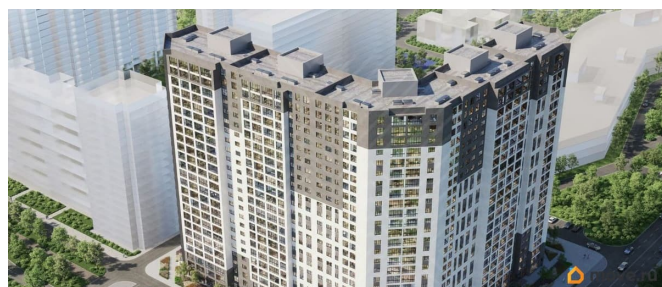

🕒 Создано: 11.03.2026 в 17:21

🔄 Обновлено: 06.04.2026 в 15:34

**Челябинская область, Челябинск,
Университетская Набережная улица, 111
5 017 579 ₺**

Челябинская область, Челябинск, Университетская
Набережная улица, 111

Округ

[Челябинск, Центральный район](#)

Квартира

Высота потолков

2.75 м

Жилая площадь

23 м²

Площадь кухни

5 м²

Общая площадь

38.4 м²

Этаж

3/25

Детали объекта

Тип сделки

Продам

Раздел

[Квартиры](#)

Тип балкона

лоджия

Тип санузла

совмещенный

<https://chelyabinsk.move.ru/objects/9291578514>

UnionPark, UnionPark

79587415962

для заметок