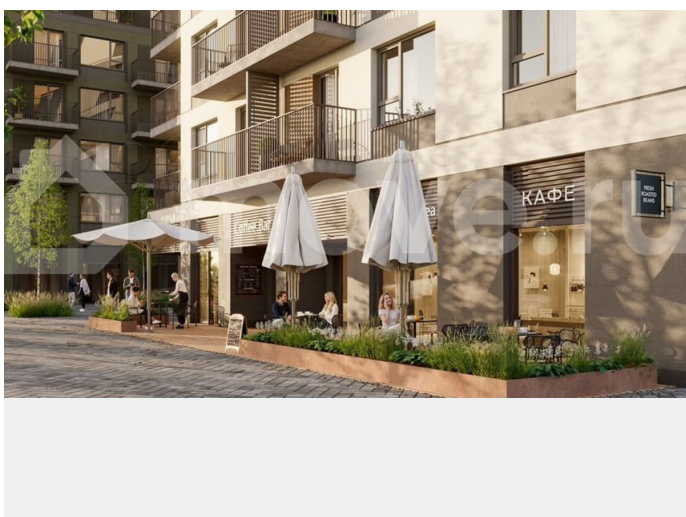

Ремонт

с отделкой

Квартира в новостройке

да

Описание

Представляю Вашему вниманию квартиру-студию в жилом комплексе «Брусника в Эльтауне». О квартире: - площадь 37,4 кв.м. - предчистовая отделка -одноподъездные урбан -виллы и квартиры с отдельным входом -сдача 4 кв 2028г. О комплексе: - любоваться лесом и гулять по нему, когда захочется -для каждого жителя «Брусники в Эльтауне» это обычный вариант времяпрепровождения -

<https://chelyabinsk.move.ru/objects/9290266721>

РЕКЛ, Риелтор

89251234567

для заметок

участок тропы со специальным покрытием, по которому можно и нужно ходить босиком - вы можете проводить время в личном приватном дворе или выйти на большой прогулочный общественный бульвар, где через каждые 30 метров стоят удобные скамейки - на первых этажах домов рядом с оживленными улицами будут кафе, магазины, рестораны, образовательные студии и кружки -разделили зоны отдыха, чтобы шумные детские игры не мешали взрослым спокойно проводить время - фишка проекта — «задние дворы». Это пространство для активной жизни: здесь можно сыграть в волейбол, прогуляться по лугу или просто пойти напрямик в лес — он начинается прямо за домами -воркаут-зона -спортивная лужайка -развита инфраструктура - подземная парковка -представляет собой уникальное сочетание жизни на природе и городского комфорта -экологически чистое окружение: расположение вдали от промышленных зон, в окружении лесов и водоемов, создает здоровый микроклимат, способствующий благополучию жителей. - закрытые дворы, защищенные от машин и посторонних. -специальные помещения для хранения велосипедов и спортивного инвентаря -велопомойки -кладовые -5 минут от Челябинска -2 набережные Условия покупки: -Семейная ипотека, IT-ипотека, выгодная рассрочка Звоните, запишемся на экскурсию и выберем с Вами лучшие планировки!