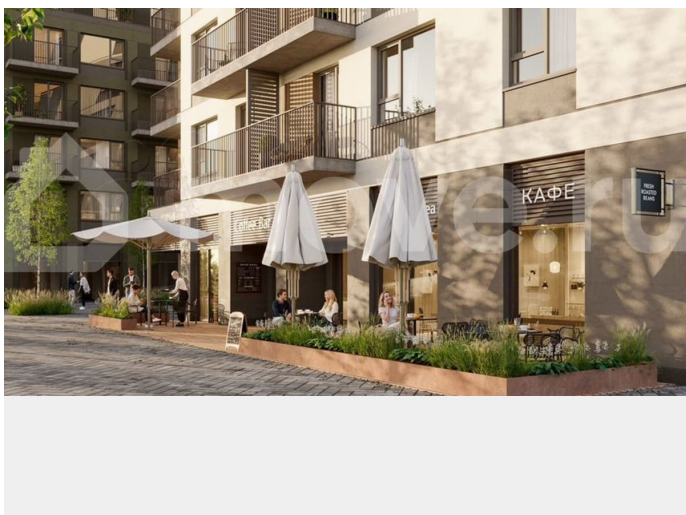

Ремонт

с отделкой

Квартира в новостройке

да

Описание

Представляю Вашему вниманию квартиру-студию в жилом комплексе «Брусника в Эльтауне». О квартире: - площадь 37,4 кв.м. - предчистовая отделка -одноподъездные урбан -виллы и квартиры с отдельным входом -сдача 4 кв 2028г. О комплексе: - любоваться лесом и гулять по нему, когда захочется -для каждого жителя «Брусники в Эльтауне» это обычный вариант времяпрепровождения -

<https://chelyabinsk.move.ru/objects/9290266721>

РЕКИ, Риелтор

89251234567

для заметок

участок тропы со специальным покрытием, по которому можно и нужно ходить босиком - вы можете проводить время в личном приватном дворе или выйти на большой прогулочный общественный бульвар, где через каждые 30 метров стоят удобные скамейки - на первых этажах домов рядом с оживленными улицами будут кафе, магазины, рестораны, образовательные студии и кружки -разделили зоны отдыха, чтобы шумные детские игры не мешали взрослым спокойно проводить время - фишка проекта — «задние дворы». Это пространство для активной жизни: здесь можно сыграть в волейбол, прогуляться по лугу или просто пойти напрямик в лес — он начинается прямо за домами -воркаут-зона -спортивная лужайка -развита инфраструктура - подземная парковка -представляет собой уникальное сочетание жизни на природе и городского комфорта -экологически чистое окружение: расположение вдали от промышленных зон, в окружении лесов и водоемов, создает здоровый микроклимат, способствующий благополучию жителей. - закрытые дворы, защищенные от машин и посторонних. -специальные помещения для хранения велосипедов и спортивного инвентаря -велопомойки -кладовые -5 минут от Челябинска -2 набережные Условия покупки: -Семейная ипотека, IT-ипотека, выгодная рассрочка Звоните, запишемся на экскурсию и выберем с Вами лучшие планировки!