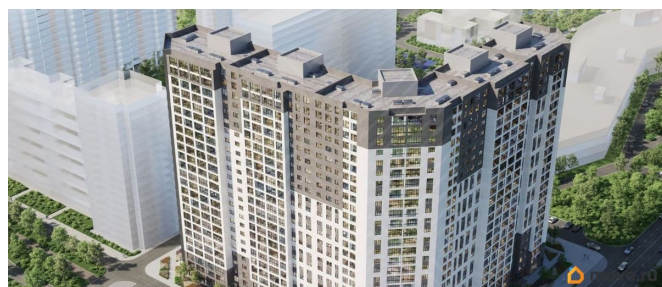

🕒 Создано: 11.03.2026 в 17:04

🔄 Обновлено: 02.04.2026 в 08:41

**Челябинская область, Челябинск,
Университетская Набережная улица, 111**

4 490 965 ₺

Челябинская область, Челябинск, Университетская
Набережная улица, 111

Округ

[Челябинск, Центральный район](#)

Квартира

Высота потолков

2.75 м

Жилая площадь

21.1 м²

Площадь кухни

5 м²

Общая площадь

37.2 м²

Этаж

16/25

Детали объекта

Тип сделки

Продам

Раздел

[Квартиры](#)

Тип балкона

лоджия

Тип санузла

совмещенный

<https://chelyabinsk.move.ru/objects/9291578480>

UnionPark, UnionPark

79587415962

для заметок