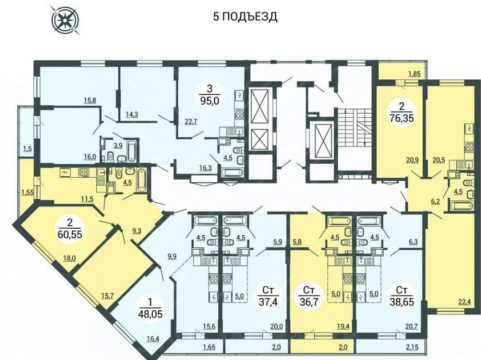

move.ru

move.ru