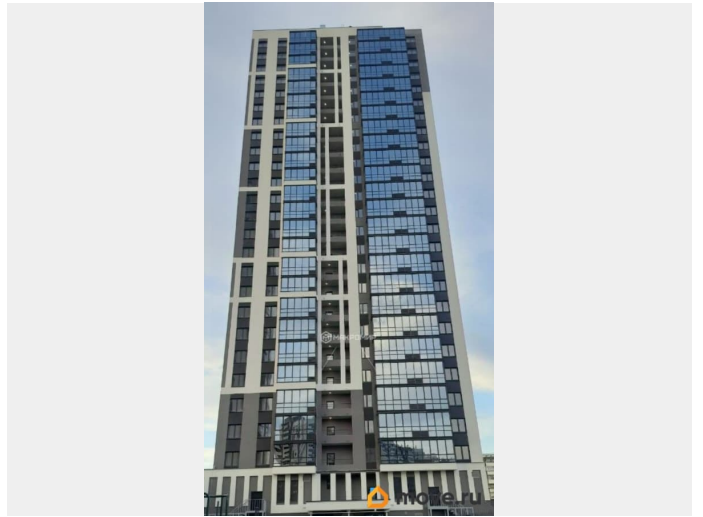

разные районы города). Благоустройство двора.