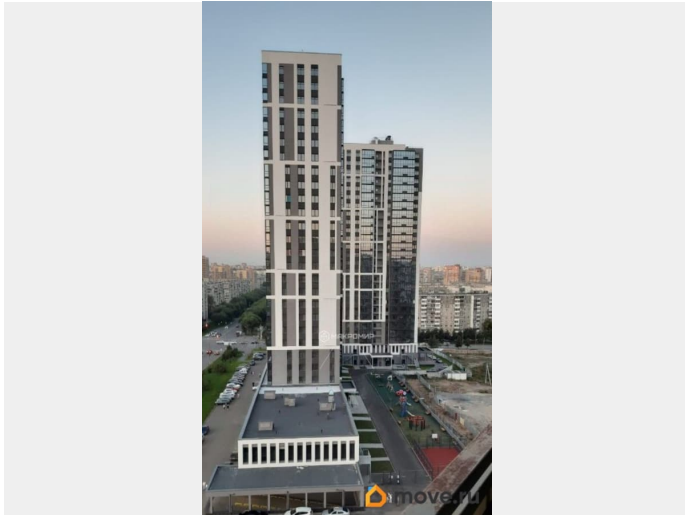

разные районы города). Благоустройство двора.