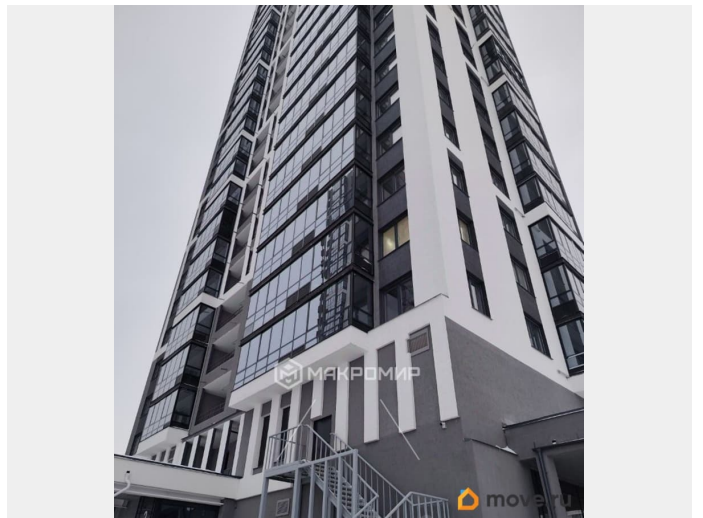

разные районы города). Благоустройство двора.