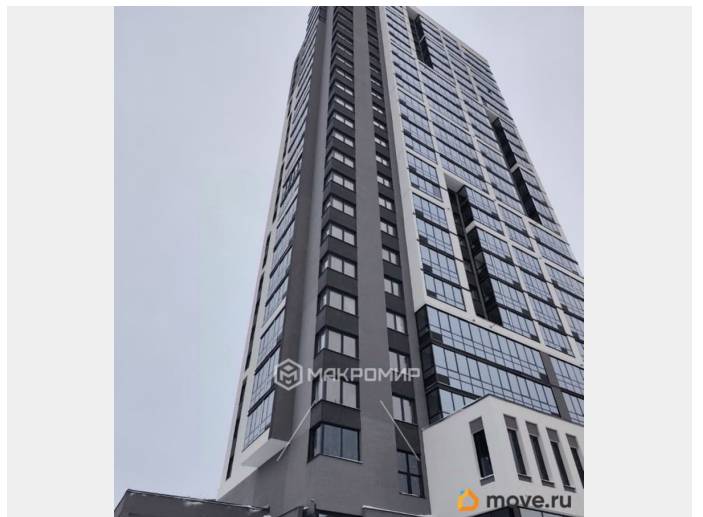

разные районы города). Благоустройство двора.