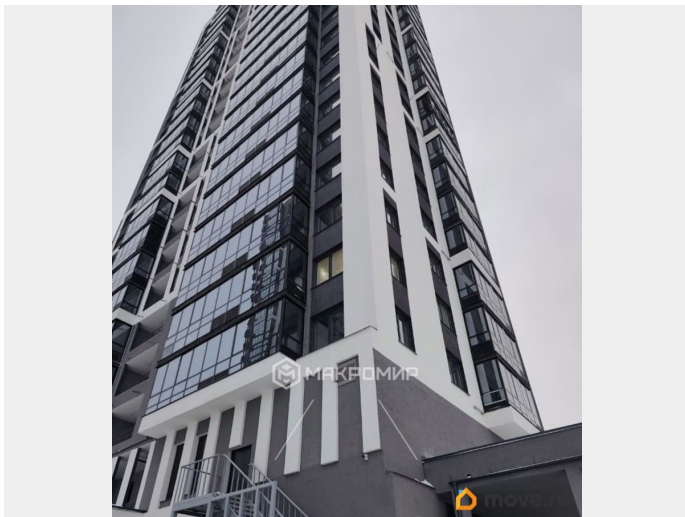

разные районы города). Благоустройство двора.