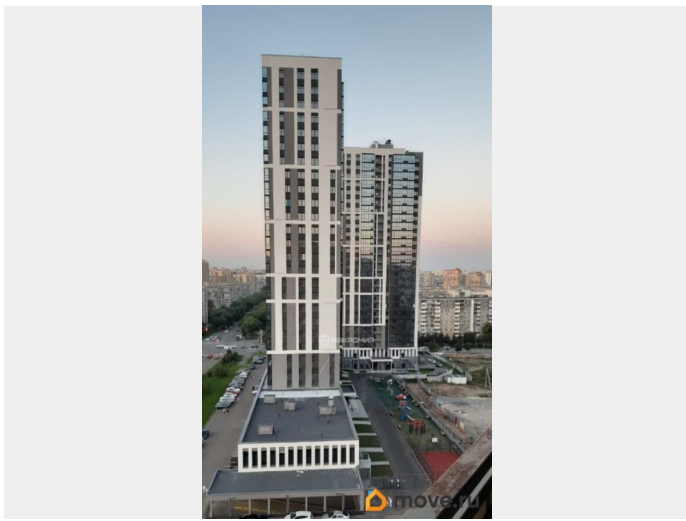

Move.ru - вся недвижимость России