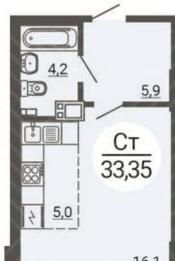

move.ru

move.ru

move.ru