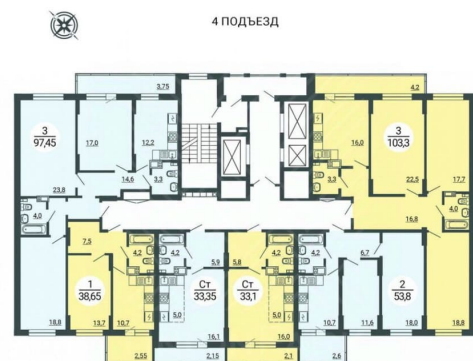

приобрести продукты, лекарства или воспользоваться услугами, не выезжая за пределы района. Поблизости расположены поликлиники, медицинские центры и фитнес клубы. Забота о здоровье и физической форме станет проще и доступнее. Особая гордость локации — живописный городской Челябинский бор. Это уютное зелёное пространство для полноценного отдыха и активного образа жизни: идеальные дорожки для утренних пробежек и велосипедных прогулок; уютные аллеи для неспешных вечерних прогулок с семьёй или друзьями; зоны отдыха с лавочками и зелёными насаждениями для релаксации на свежем воздухе все это, теперь в шаговой доступности и идет в подарок к покупке квартиры. Агентство недвижимости «UnionPark» является официальным партнёром группы компаний «ТрестМагнитострой». Продажа квартир осуществляется напрямую от застройщика, мы не берём комиссий за свои услуги. Вы не переплачиваете и получаете качественный сервис, бесплатную помощь в оформлении ипотеки, скидки на банковские ставки, а также юридическое сопровождение, которым занимаются квалифицированные специалисты.