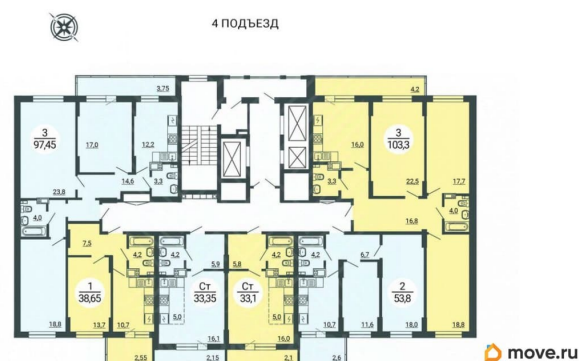

приобрести продукты, лекарства или воспользоваться услугами, не выезжая за пределы района. Поблизости расположены поликлиники, медицинские центры и фитнес клубы. Забота о здоровье и физической форме станет проще и доступнее. Особая гордость локации — живописный городской Челябинский бор. Это уютное зелёное пространство для полноценного отдыха и активного образа жизни: идеальные дорожки для утренних пробежек и велосипедных прогулок; уютные аллеи для неспешных вечерних прогулок с семьёй или друзьями; зоны отдыха с лавочками и зелёными насаждениями для релаксации на свежем воздухе все это, теперь в шаговой доступности и идет в подарок к покупке квартиры. Агентство недвижимости «UnionPark» является официальным партнёром группы компаний «ТрестМагнитострой». Продажа квартир осуществляется напрямую от застройщика, мы не берём комиссий за свои услуги. Вы не переплачиваете и получаете качественный сервис, бесплатную помощь в оформлении ипотеки, скидки на банковские ставки, а также юридическое сопровождение, которым занимаются квалифицированные специалисты.