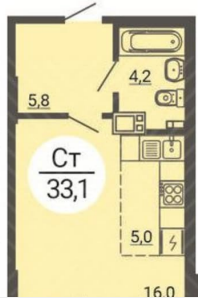

move.ru

move.ru

move.ru

move.ru