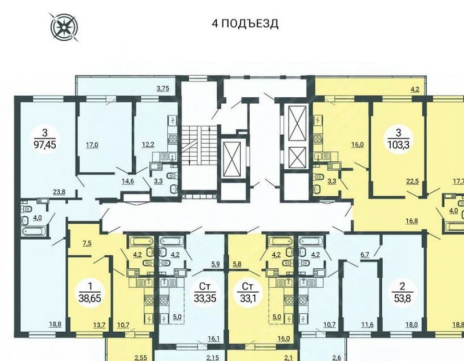

приобрести продукты, лекарства или воспользоваться услугами, не выезжая за пределы района. Поблизости расположены поликлиники, медицинские центры и фитнес клубы. Забота о здоровье и физической форме станет проще и доступнее. Особая гордость локации — живописный городской Челябинский бор. Это уютное зелёное пространство для полноценного отдыха и активного образа жизни: идеальные дорожки для утренних пробежек и велосипедных прогулок; уютные аллеи для неспешных вечерних прогулок с семьёй или друзьями; зоны отдыха с лавочками и зелёными насаждениями для релаксации на свежем воздухе все это, теперь в шаговой доступности и идет в подарок к покупке квартиры. Агентство недвижимости «UnionPark» является официальным партнёром группы компаний «ТрестМагнитострой». Продажа квартир осуществляется напрямую от застройщика, мы не берём комиссий за свои услуги. Вы не переплачиваете и получаете качественный сервис, бесплатную помощь в оформлении ипотеки, скидки на банковские ставки, а также юридическое сопровождение, которым занимаются квалифицированные специалисты.