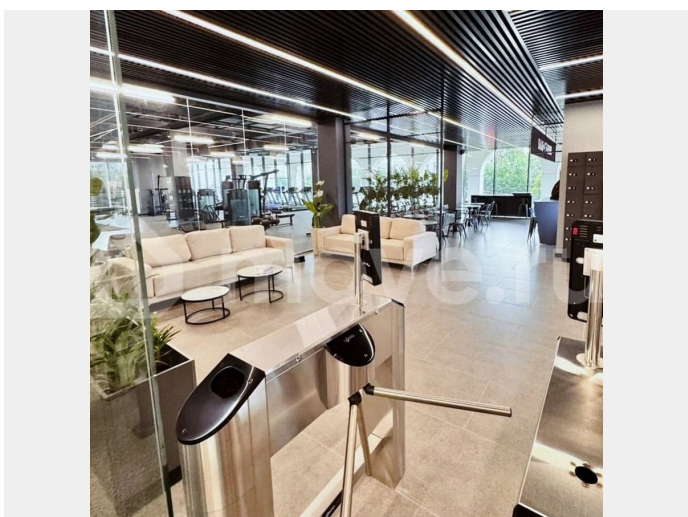

[Квартиры](#)

Описание

Квартира расположена в южной секции, окна на юг. Использован материнский капитал. Доли выделены. Комплекс расположен в историческом центре Челябинска в Центральном районе на пересечении проспекта Ленина и Свердловского в пешей доступности от площади Революции и ЦКПДО им. Ю.А. Гагарина с видом на парк Алое поле. До площади Революции - 5 минут пешком. Хорошая транспортная развязка - в пешей доступности остановки общественного

<https://chelyabinsk.move.ru/objects/9290219606>

Екатерина, Екатерина

89251234567

для заметок

транспорта, откуда можно уехать в любой район города. В шаговой доступности детские сады, лицей, гимназия, школы, институты, медицинские и социальные учреждения. Также рядом расположены театры, музеи, торгово-развлекательные комплексы, кинотеатры, бизнес-центры; необходимые магазины, аптеки, сервисные компании. Не далеко расположен ЦКПиО им. Ю.А. Гагарина и парк им. А. Пушкина, набережная реки Миасс, пешеходная часть улицы Кирова и Аллея Славы. Закрытая территория, системы видеонаблюдения во дворе, на парковке, в помещениях вестибюля. В комплексе паркинг на 294 места. Трехэтажная подземная парковка с лифтом до квартиры с системой пожаротушения и дымоудаления. Кладовые для хранения от 3 до 6 кв.м. на -1, -2 и -3 этажах с высотой потолков 4,5 метра. Предусмотрены мойки для собак, велосипедов и колясочные. Консьерж-служба нового поколения - жителям предлагаются дополнительные услуги: заказ еды, клининг, услуги няни и прачечной/химчистки, заказ такси и билетов, услуга выгула собак и выноса мусора и многое другое. Во дворе расположен внутренний сад с беседками, зоной отдыха и пешеходными дорожками. На крыше третьего этажа расположены: детская площадка с современными игровыми комплексами, workout-площадка для взрослых и детей. Вся территория облагорожена, особое внимание уделено озеленению. Ландшафтный дизайн включает в себя устройство газонов, высадку кустарников, формирование декоративных клумб с цветами и травами.