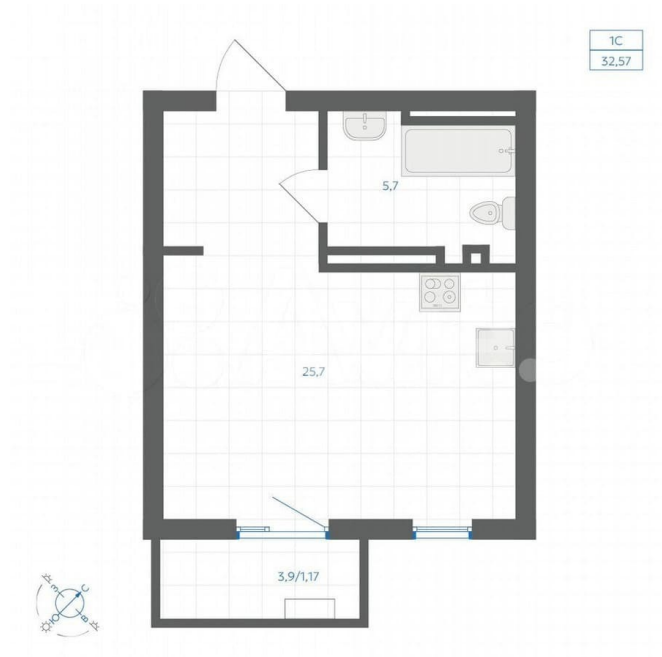

🕒 Создано: 15.03.2026 в 04:19

🔄 Обновлено: 10.04.2026 в 04:10

Челябинская область, Челябинск, ул.

Салавата Юлаева, стр. 2

6 370 000 ₪

Челябинская область, Челябинск, ул. Салавата Юлаева, стр.

2

Улица

[улица Салавата Юлаева](#)

Квартира

Общая площадь

32.6 м²

Этаж

16/18

Детали объекта

Тип сделки

Продам

Раздел

[Квартиры](#)

Ремонт

с отделкой

Квартира в новостройке

да

Описание

Квартал «Клевер» – современный жилой комплекс на северо-западе Челябинска от надежного застройщика Группа компаний ИКАР. Проект располагается недалеко от Ледовой арены «Трактор», в границах улиц

<https://chelyabinsk.move.ru/objects/9291713557>

ИКАР, ГК Икар Челябинск

89251234567

для заметок