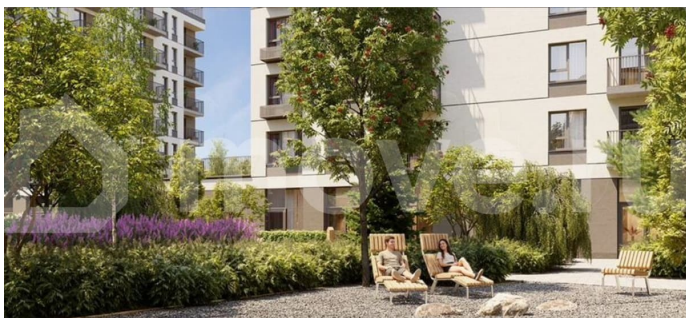

Ремонт

с отделкой

Квартира в новостройке

да

Описание

Представляю Вашему вниманию квартиру-студию в жилом комплексе «Брусника в Эльтауне». О квартире: - площадь 31,4 кв.м. - предчистовая отделка -одноподъездные урбан-виллы и квартиры с отдельным входом -сдача 4 кв 2028г. О комплексе: - любоваться лесом и гулять по нему, когда захочется — для каждого жителя «Брусники в Эльтауне» это обычный вариант времяпрепровождения -

<https://chelyabinsk.move.ru/objects/9288857875>

Оксана, Риелтор

89251234567

для заметок

участок тропы со специальным покрытием, по которому можно и нужно ходить босиком - вы можете проводить время в личном приватном дворе или выйти на большой прогулочный общественный бульвар, где через каждые 30 метров стоят удобные скамейки - на первых этажах домов рядом с оживленными улицами будут кафе, магазины, рестораны, образовательные студии и кружки -разделили зоны отдыха, чтобы шумные детские игры не мешали взрослым спокойно проводить время - фишка проекта — «задние дворы». Это пространство для активной жизни: здесь можно сыграть в волейбол, прогуляться по лугу или просто пойти напрямик в лес — он начинается прямо за домами -воркаут-зона -спортивная лужайка -развита инфраструктура - подземная парковка -представляет собой уникальное сочетание жизни на природе и городского комфорта -экологически чистое окружение: расположение вдали от промышленных зон, в окружении лесов и водоемов, создает здоровый микроклимат, способствующий благополучию жителей. - закрытые дворы, защищенные от машин и посторонних. -специальные помещения для хранения велосипедов и спортивного инвентаря -велопомойки -кладовые -5 минут от Челябинска -2 набережные Условия покупки: -Семейная ипотека, IT-ипотека, выгодная рассрочка Звоните, запишемся на экскурсию и выберем с Вами лучшие планировки!