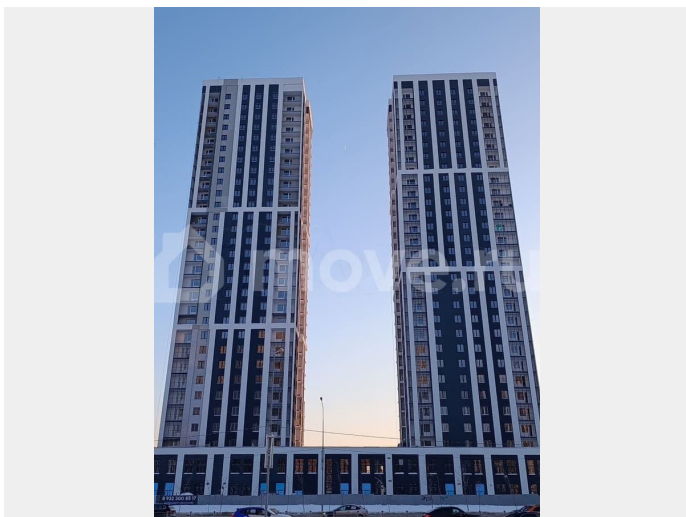

комфортным! Квартира без обременений
.Звоните. Пишите.