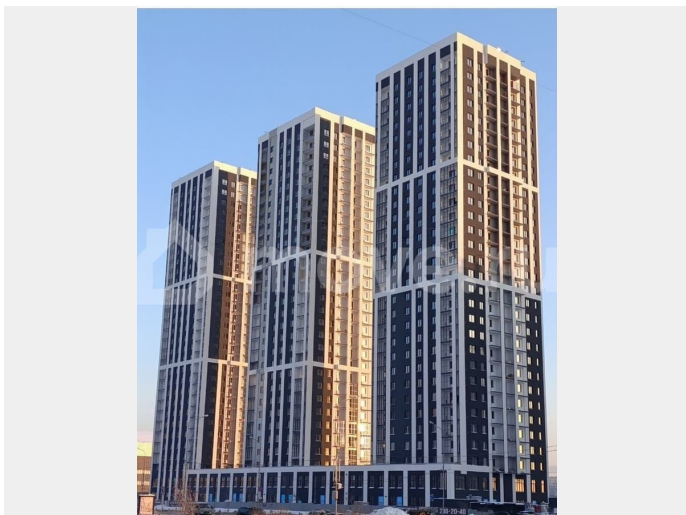

Move.ru - вся недвижимость России