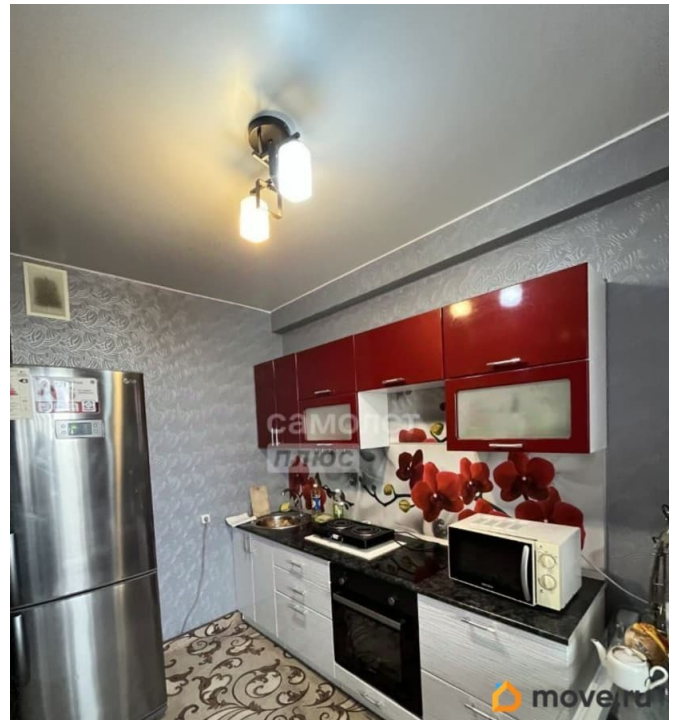

🕒 Создано: 26.10.2025 в 23:05

🔄 Обновлено: 14.04.2026 в 14:53

Прима Инвест, Прима Инвест
79823005200

**Челябинская область, Челябинск,
проспект Краснопольский, 13А**

4 299 999 ₺

Челябинская область, Челябинск, проспект Краснопольский,
13А

Округ

[Челябинск, Курчатовский район](#)

Улица

[проспект Краснопольский](#)

Квартира

Высота потолков

2.7 м

Общая площадь

29 м²

Этаж

10/17

Детали объекта

Тип сделки

Продам

Раздел

[Квартиры](#)

Тип балкона

лоджия

Тип санузла

совмещенный

Вид из окна

во двор

для заметок