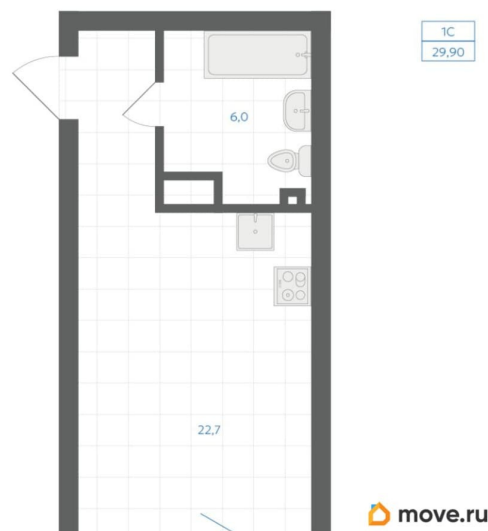

🕒 Создано: 10.12.2025 в 13:35

🔄 Обновлено: 03.04.2026 в 12:26

ГК Икар, ГК Икар

79810796105

5 301 800 ₺

Округ

[Челябинск, Калининский район](#)

Квартира

Высота потолков

2.83 м

Жилая площадь

12.6 м²

Общая площадь

29.9 м²

Этаж

2/18

Детали объекта

Тип сделки

Продам

Раздел

[Квартиры](#)

Ремонт

с отделкой

Квартира в новостройке

да

Год сдачи

4 квартал 2028 г.

лифт

Описание

для заметок