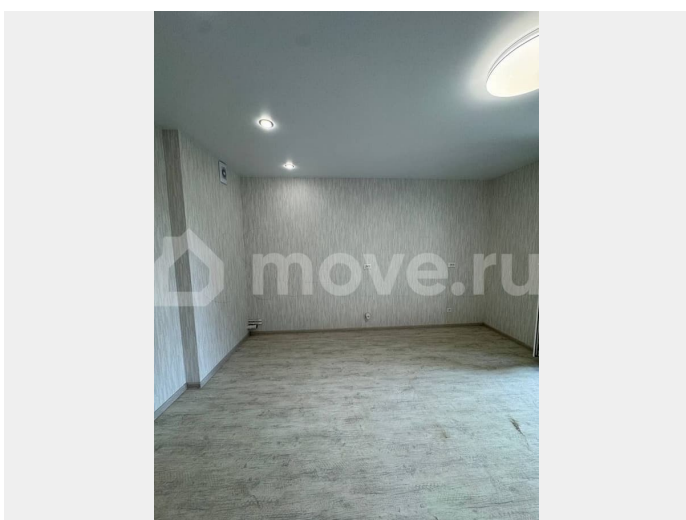

<https://chelyabinsk.move.ru/objects/9288748695>

Сергей, Риелтор

89251234567

для заметок

начиная от выбора квартиры, до заключения договора и выдачи ключей. АКЦИИ ОТ ЗАСТРОЙЩИКА: — Без первого взноса по семейной или ИТ ипотекам на квартиры студии или ст+1. Так же можно выбрать квартиру с частичным первым взносом. — Спецпредложение на покупку кладовой — семейная ипотека от 6% годовых — сертификат на покупку мебели Hoff ОТДЕЛКА Надежная металлическая входная дверь, обои светлых тонов, качественный линолеум во всех комнатах, натяжной потолок с закладными для потолочных карнизов, стильные и качественные межкомнатные двери, светильники в каждом помещении, увеличенное количество розеток и выключателей, в сан. узле: кафель до потолка, качественная сантехника и надежные смесители, оборудованная точка для подключения стиральной машины, теплые полы в ванной! ПРЕИМУЩЕСТВА ЖК — закрытая территория, уютные дворы без машин — современные и безопасные площадки для детей с системой наблюдения — тихие зоны для отдыха — экологически чистый район рядом с лесом — кладовые для хранения личных вещей — муниципальный детский сад — поликлиника ОКБ 3