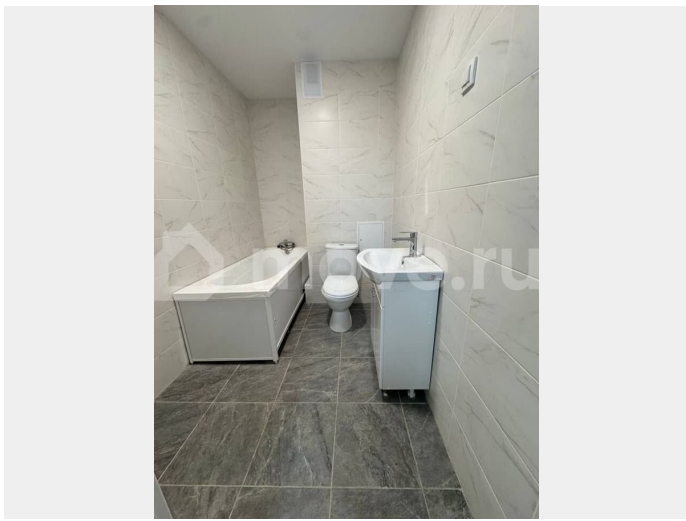

<https://chelyabinsk.move.ru/objects/9288748695>

Сергей, Риелтор

89251234567

для заметок

начиная от выбора квартиры, до заключения договора и выдачи ключей. АКЦИИ ОТ ЗАСТРОЙЩИКА: — Без первого взноса по семейной или ИТ ипотекам на квартиры студии или ст+1. Так же можно выбрать квартиру с частичным первым взносом. — Спецпредложение на покупку кладовой — семейная ипотека от 6% годовых — сертификат на покупку мебели Hoff ОТДЕЛКА Надежная металлическая входная дверь, обои светлых тонов, качественный линолеум во всех комнатах, натяжной потолок с закладными для потолочных карнизов, стильные и качественные межкомнатные двери, светильники в каждом помещении, увеличенное количество розеток и выключателей, в сан. узле: кафель до потолка, качественная сантехника и надежные смесители, оборудованная точка для подключения стиральной машины, теплые полы в ванной! ПРЕИМУЩЕСТВА ЖК — закрытая территория, уютные дворы без машин — современные и безопасные площадки для детей с системой наблюдения — тихие зоны для отдыха — экологически чистый район рядом с лесом — кладовые для хранения личных вещей — муниципальный детский сад — поликлиника ОКБ 3