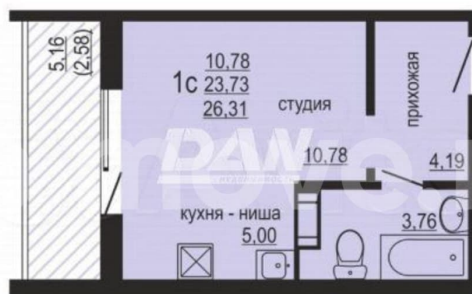

🕒 Создано: 12.03.2026 в 04:04

🔄 Обновлено: 03.04.2026 в 05:07

**Челябинская область, Сосновский район,
поселок Северный**

3 125 000 ₪

Челябинская область, Сосновский район, поселок Северный

Квартира

Общая площадь

26.3 м²

Этаж

1/10

Детали объекта

Тип сделки

Продам

Раздел

[Квартиры](#)

Ремонт

с отделкой

Квартира в новостройке

да

Описание

Продается отличная квартира недалеко от города. Сдача 3квартал 2025г. В комплексе открыт детский сад, работают два торговых комплекса с магазинами, аптекой, пунктом выдачи заказов, кафе и др. В пяти минутах езды на автомобиле расположен медицинский центр «Полимедика», который обслуживает пациентов по полису ОМС. В квартире выполнена чистовая отделка:

<https://chelyabinsk.move.ru/objects/9291533762>

Мухаметханова Ригина, Риелтор

89251234567

для заметок