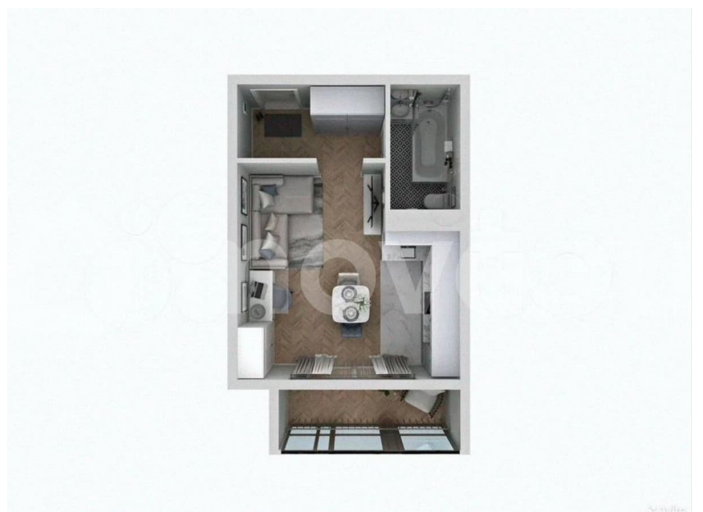

престижный район, живописная набережная реки Миасс. ? Дом расположен в центральной части Миасса, на юге микрорайона Инфраструктура рядом (3-5 минут пешком) - магазины, школы, больницы и главный ТРК Миасса в шаговой доступности. Условия покупки ? цена указана за квартиру с черновой отделкой. ? ипотека: возможность получения одобрения в течение 24 часов. ? возможна рассрочка под 0%. ? при покупке квартиры - кладовка в подарок. Свяжитесь с нами, чтобы получить актуальную информацию по остаткам квартир в этом корпусе или записаться на консультацию. Добавьте объявление в ? Избранное, чтобы не потерять наше предложение. ООО СЗ «Би.Ай.Ди Групп» - создаём жильё, а не метры: комфорт для вашей семьи и современный ритм жизни! Команда профессионалов, на счету которой десятки реализованных проектов.