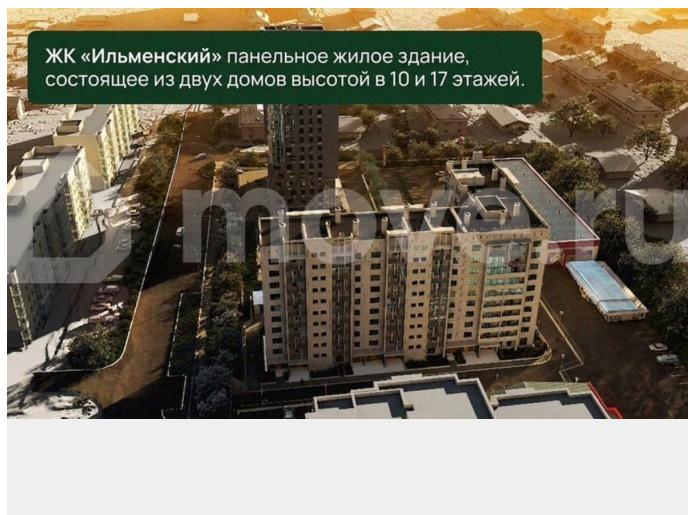

престижный район, живописная набережная реки Миасс. ? Дом расположен в центральной части Миасса, на юге микрорайона Инфраструктура рядом (3-5 минут пешком) - магазины, школы, больницы и главный ТРК Миасса в шаговой доступности. Условия покупки ? цена указана за квартиру с черновой отделкой. ? ипотека: возможность получения одобрения в течение 24 часов. ? возможна рассрочка под 0%. ? при покупке квартиры - кладовка в подарок. Свяжитесь с нами, чтобы получить актуальную информацию по остаткам квартир в этом корпусе или записаться на консультацию. Добавьте объявление в ? Избранное, чтобы не потерять наше предложение. ООО СЗ «Би.Ай.Ди Групп» - создаём жильё, а не метры: комфорт для вашей семьи и современный ритм жизни! Команда профессионалов, на счету которой десятки реализованных проектов.