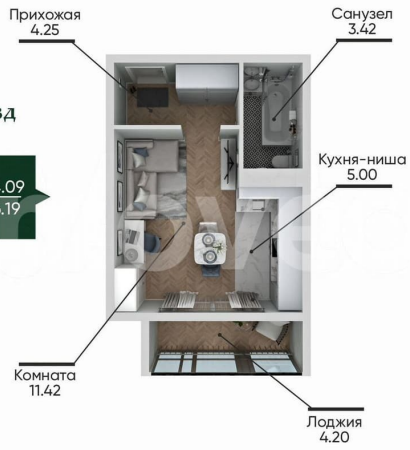

1 подъезд
1 очередь

Студия
24.09
26.19