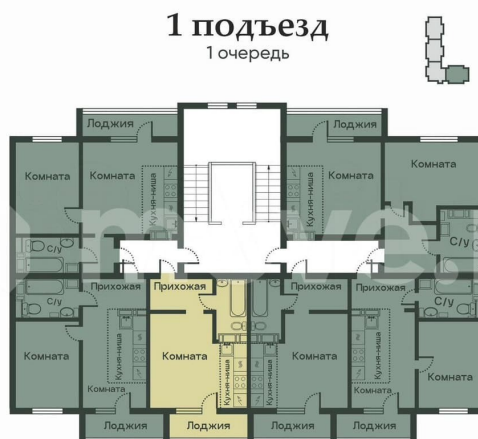

Идеальный вариант для молодых специалистов, студентов или тех, кто ценит минимализм и функциональность.

Компактность и функциональность – это студия вашей мечты! ЖК «Ильменский» – новый амбициозный проект от ООО СЗ «Би.Ай.Ди Групп» Комплекс комфорт-класса
Преимущества ЖК «Ильменский»:

Комфортное жилье: Планировочные решения для любого состава семьи: от студий до четырехкомнатных квартир. Собственная котельная: Забудьте о перебоях с отоплением! Наша котельная обеспечит стабильное тепло и экономию на коммунальных платежах. Инфраструктура: Наслаждайтесь всеми благами жизни в центре города — магазины, школы, больницы и главный ТРК Миасса в шаговой доступности. Звоните прямо сейчас или оставляйте заявку в чат!