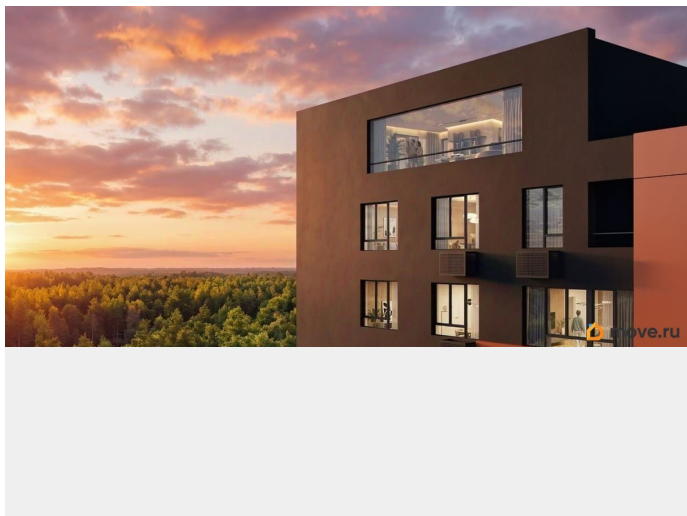

Описание

<https://chelyabinsk.move.ru/objects/9292324273>

НИКС, НИКС

79587549983

для заметок

Продаётся студия в строящемся доме (Дом 1), срок сдачи: II-кв. 2030, общей площадью 26.22 кв.м., на 16 этаже. Новый жилой комплекс «НИКС Сити на Труда» от группы компаний «НИКС» расположен по адресу: г. Челябинск, по ул. Коммуны.