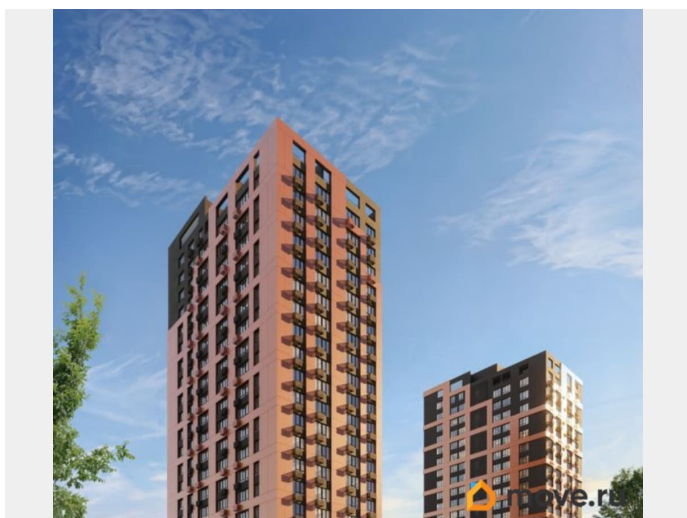

Описание

<https://chelyabinsk.move.ru/objects/9292324273>

НИКС, НИКС

79587549983

для заметок

Продаётся студия в строящемся доме (Дом 1), срок сдачи: II-кв. 2030, общей площадью 26.22 кв.м., на 16 этаже. Новый жилой комплекс «НИКС Сити на Труда» от группы компаний «НИКС» расположен по адресу: г. Челябинск, по ул. Коммуны.